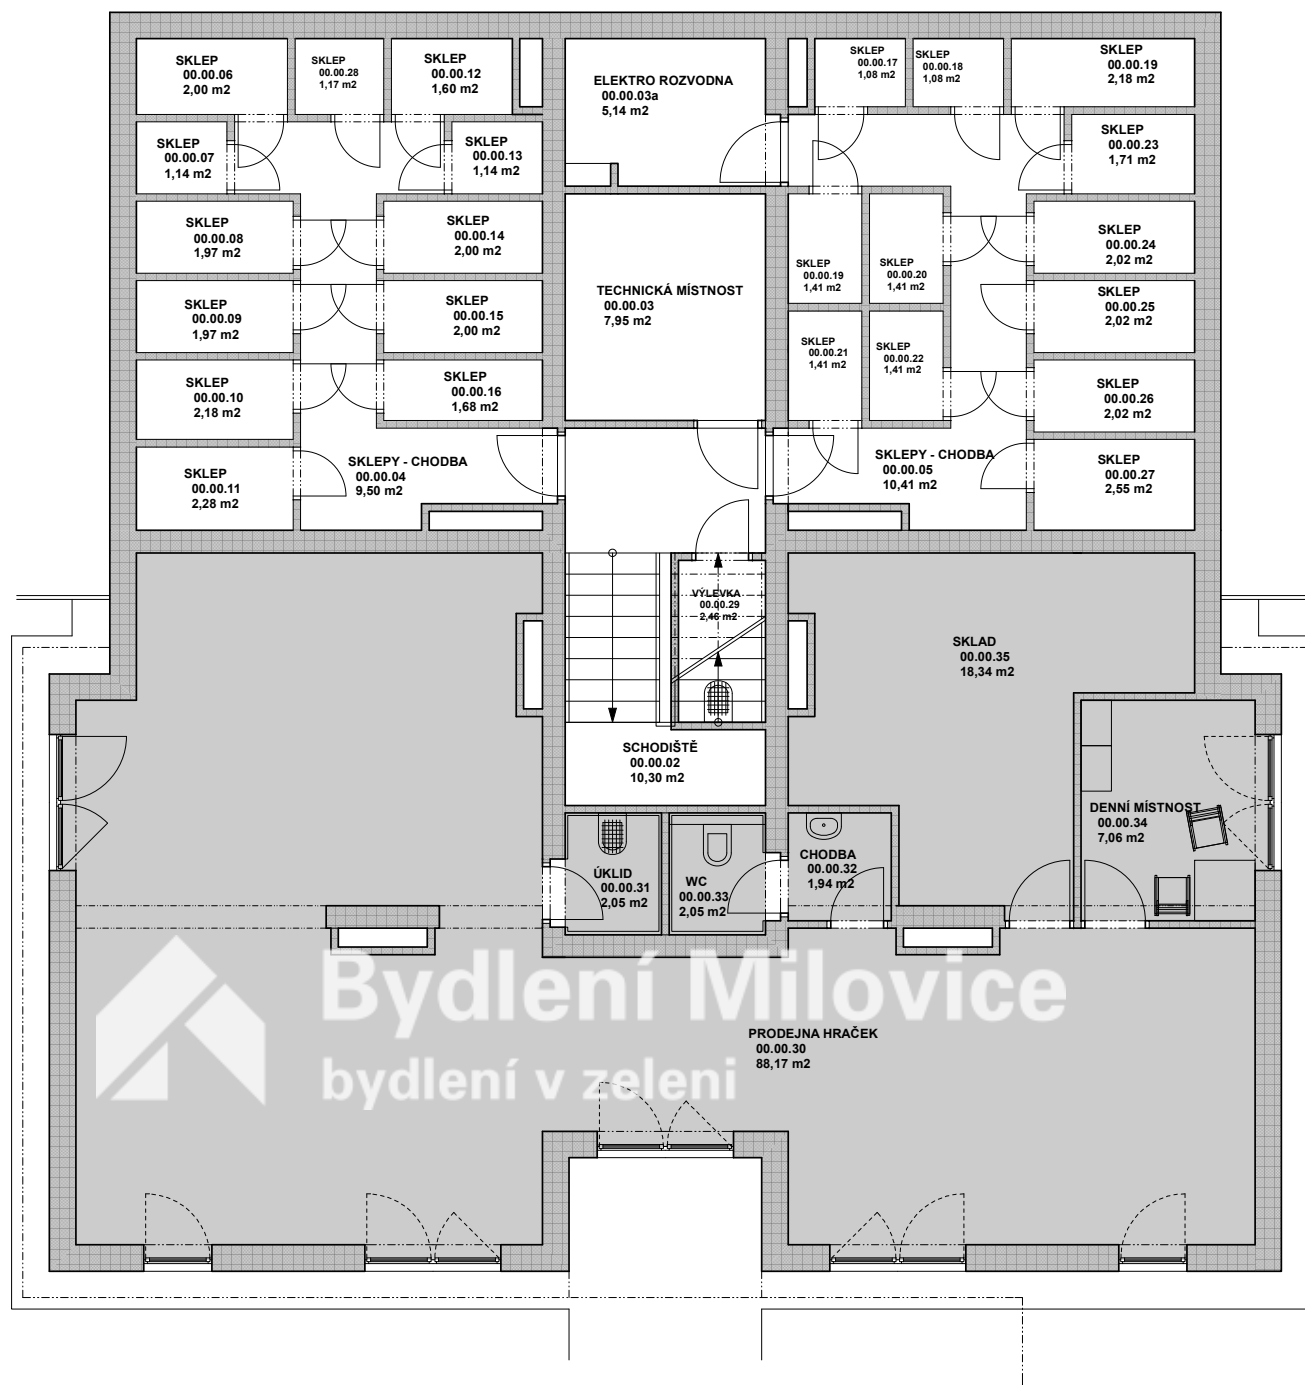

BYTOVÝ DŮM objekt "C2"

PŮDORYS 1. PP

LEGENDA MÍSTNOSTÍ - podlaží 1 PP

Č.M.	ÚČEL MÍSTNOSTI	PLOCHA m2	POVRCHY			POZNÁMKA	
			OZ	PODLAHA	ZDI		STROP
KOMERCE							
00.01.30	PRODEJNA HRAČEK	88,17		PVC	VÁPEN. ŠTUKOVÁ OMÍTKA	VÁPEN. ŠTUKOVÁ OMÍTKA	LAMINO LIŠTA
00.01.31	ÚKLID	14,28		KER. DLAŽBA	VÁPEN. ŠTUKOVÁ OMÍTKA	VÁPEN. ŠTUKOVÁ OMÍTKA	KERAMICKÝ SOKL VÝŠKY 100 MM
00.01.32	CHODBA	11,21		KER. DLAŽBA	VÁPEN. ŠTUKOVÁ OMÍTKA	VÁPEN. ŠTUKOVÁ OMÍTKA	KERAMICKÝ SOKL VÝŠKY 100 MM
00.01.33	WC	5,10		KER. DLAŽBA	VÁPEN. ŠTUKOVÁ OMÍTKA	VÁPEN. ŠTUKOVÁ OMÍTKA	KERAMICKÝ OBKLAD VÝŠKY 2 100 MM
00.01.34	SKLAD	1,10		KER. DLAŽBA	VÁPEN. ŠTUKOVÁ OMÍTKA	VÁPEN. ŠTUKOVÁ OMÍTKA	KERAMICKÝ SOKL VÝŠKY 100 MM
00.01.35	DENNÍ MÍSTNOST	3,45		PVC	VÁPEN. ŠTUKOVÁ OMÍTKA	VÁPEN. ŠTUKOVÁ OMÍTKA	LAMINO LIŠTA
CELKEM		123,31					
NEBYTOVÉ PROSTORY							
00.00.02	SCHODIŠTĚ	10,30		KER. DLAŽBA	VÁPEN. ŠTUKOVÁ OMÍTKA	VÁPEN. ŠTUKOVÁ OMÍTKA	KERAMICKÝ SOKL VÝŠKY 100 MM
00.00.03	TECHNICKÁ MÍSTNOST	7,95		KER. DLAŽBA	VÁPEN. ŠTUKOVÁ OMÍTKA	VÁPEN. ŠTUKOVÁ OMÍTKA	KERAMICKÝ SOKL VÝŠKY 100 MM
00.00.03a	ELEKTRO ROZVODNA	5,14		KER. DLAŽBA	VÁPEN. ŠTUKOVÁ OMÍTKA	VÁPEN. ŠTUKOVÁ OMÍTKA	KERAMICKÝ SOKL VÝŠKY 100 MM
00.00.29	VÝLEVKA	2,46		KER. DLAŽBA	VÁPEN. ŠTUKOVÁ OMÍTKA	VÁPEN. ŠTUKOVÁ OMÍTKA	KERAMICKÝ SOKL VÝŠKY 100 MM
CELKEM		25,85					
SKLEPY							
00.00.04	SKLEPY - CHODBA	9,50		KER. DLAŽBA	VÁPEN. ŠTUKOVÁ OMÍTKA	VÁPEN. ŠTUKOVÁ OMÍTKA	KERAMICKÝ SOKL VÝŠKY 100 MM
00.00.05	SKLEPY - CHODBA	10,41		KER. DLAŽBA	VÁPEN. ŠTUKOVÁ OMÍTKA	VÁPEN. ŠTUKOVÁ OMÍTKA	KERAMICKÝ SOKL VÝŠKY 100 MM
00.00.06	SKLEP	2,00		KER. DLAŽBA	VÁPEN. ŠTUKOVÁ OMÍTKA	VÁPEN. ŠTUKOVÁ OMÍTKA	KERAMICKÝ SOKL VÝŠKY 100 MM
00.00.07	SKLEP	1,14		KER. DLAŽBA	VÁPEN. ŠTUKOVÁ OMÍTKA	VÁPEN. ŠTUKOVÁ OMÍTKA	KERAMICKÝ SOKL VÝŠKY 100 MM
00.00.08	SKLEP	1,97		KER. DLAŽBA	VÁPEN. ŠTUKOVÁ OMÍTKA	VÁPEN. ŠTUKOVÁ OMÍTKA	KERAMICKÝ SOKL VÝŠKY 100 MM
00.00.09	SKLEP	1,97		KER. DLAŽBA	VÁPEN. ŠTUKOVÁ OMÍTKA	VÁPEN. ŠTUKOVÁ OMÍTKA	KERAMICKÝ SOKL VÝŠKY 100 MM
00.00.10	SKLEP	2,18		KER. DLAŽBA	VÁPEN. ŠTUKOVÁ OMÍTKA	VÁPEN. ŠTUKOVÁ OMÍTKA	KERAMICKÝ SOKL VÝŠKY 100 MM
00.00.11	SKLEP	2,28		KER. DLAŽBA	VÁPEN. ŠTUKOVÁ OMÍTKA	VÁPEN. ŠTUKOVÁ OMÍTKA	KERAMICKÝ SOKL VÝŠKY 100 MM
00.00.12	SKLEP	1,60		KER. DLAŽBA	VÁPEN. ŠTUKOVÁ OMÍTKA	VÁPEN. ŠTUKOVÁ OMÍTKA	KERAMICKÝ SOKL VÝŠKY 100 MM
00.00.13	SKLEP	1,14		KER. DLAŽBA	VÁPEN. ŠTUKOVÁ OMÍTKA	VÁPEN. ŠTUKOVÁ OMÍTKA	KERAMICKÝ SOKL VÝŠKY 100 MM
00.00.14	SKLEP	2,00		KER. DLAŽBA	VÁPEN. ŠTUKOVÁ OMÍTKA	VÁPEN. ŠTUKOVÁ OMÍTKA	KERAMICKÝ SOKL VÝŠKY 100 MM
00.00.15	SKLEP	2,00		KER. DLAŽBA	VÁPEN. ŠTUKOVÁ OMÍTKA	VÁPEN. ŠTUKOVÁ OMÍTKA	KERAMICKÝ SOKL VÝŠKY 100 MM
00.00.16	SKLEP	1,68		KER. DLAŽBA	VÁPEN. ŠTUKOVÁ OMÍTKA	VÁPEN. ŠTUKOVÁ OMÍTKA	KERAMICKÝ SOKL VÝŠKY 100 MM
00.00.17	SKLEP	1,08		KER. DLAŽBA	VÁPEN. ŠTUKOVÁ OMÍTKA	VÁPEN. ŠTUKOVÁ OMÍTKA	KERAMICKÝ SOKL VÝŠKY 100 MM
00.00.18	SKLEP	1,08		KER. DLAŽBA	VÁPEN. ŠTUKOVÁ OMÍTKA	VÁPEN. ŠTUKOVÁ OMÍTKA	KERAMICKÝ SOKL VÝŠKY 100 MM
00.00.19	SKLEP	1,41		KER. DLAŽBA	VÁPEN. ŠTUKOVÁ OMÍTKA	VÁPEN. ŠTUKOVÁ OMÍTKA	KERAMICKÝ SOKL VÝŠKY 100 MM
00.00.20	SKLEP	1,41		KER. DLAŽBA	VÁPEN. ŠTUKOVÁ OMÍTKA	VÁPEN. ŠTUKOVÁ OMÍTKA	KERAMICKÝ SOKL VÝŠKY 100 MM
00.00.21	SKLEP	1,41		KER. DLAŽBA	VÁPEN. ŠTUKOVÁ OMÍTKA	VÁPEN. ŠTUKOVÁ OMÍTKA	KERAMICKÝ SOKL VÝŠKY 100 MM
00.00.22	SKLEP	1,41		KER. DLAŽBA	VÁPEN. ŠTUKOVÁ OMÍTKA	VÁPEN. ŠTUKOVÁ OMÍTKA	KERAMICKÝ SOKL VÝŠKY 100 MM
00.00.23	SKLEP	1,71		KER. DLAŽBA	VÁPEN. ŠTUKOVÁ OMÍTKA	VÁPEN. ŠTUKOVÁ OMÍTKA	KERAMICKÝ SOKL VÝŠKY 100 MM
00.00.24	SKLEP	2,02		KER. DLAŽBA	VÁPEN. ŠTUKOVÁ OMÍTKA	VÁPEN. ŠTUKOVÁ OMÍTKA	KERAMICKÝ SOKL VÝŠKY 100 MM
00.00.25	SKLEP	2,02		KER. DLAŽBA	VÁPEN. ŠTUKOVÁ OMÍTKA	VÁPEN. ŠTUKOVÁ OMÍTKA	KERAMICKÝ SOKL VÝŠKY 100 MM
00.00.26	SKLEP	2,02		KER. DLAŽBA	VÁPEN. ŠTUKOVÁ OMÍTKA	VÁPEN. ŠTUKOVÁ OMÍTKA	KERAMICKÝ SOKL VÝŠKY 100 MM
00.00.27	SKLEP	2,55		KER. DLAŽBA	VÁPEN. ŠTUKOVÁ OMÍTKA	VÁPEN. ŠTUKOVÁ OMÍTKA	KERAMICKÝ SOKL VÝŠKY 100 MM
00.00.28	SKLEP	1,17		KER. DLAŽBA	VÁPEN. ŠTUKOVÁ OMÍTKA	VÁPEN. ŠTUKOVÁ OMÍTKA	KERAMICKÝ SOKL VÝŠKY 100 MM
CELKEM		61,34					
CELKEM 1.PP		210,50					