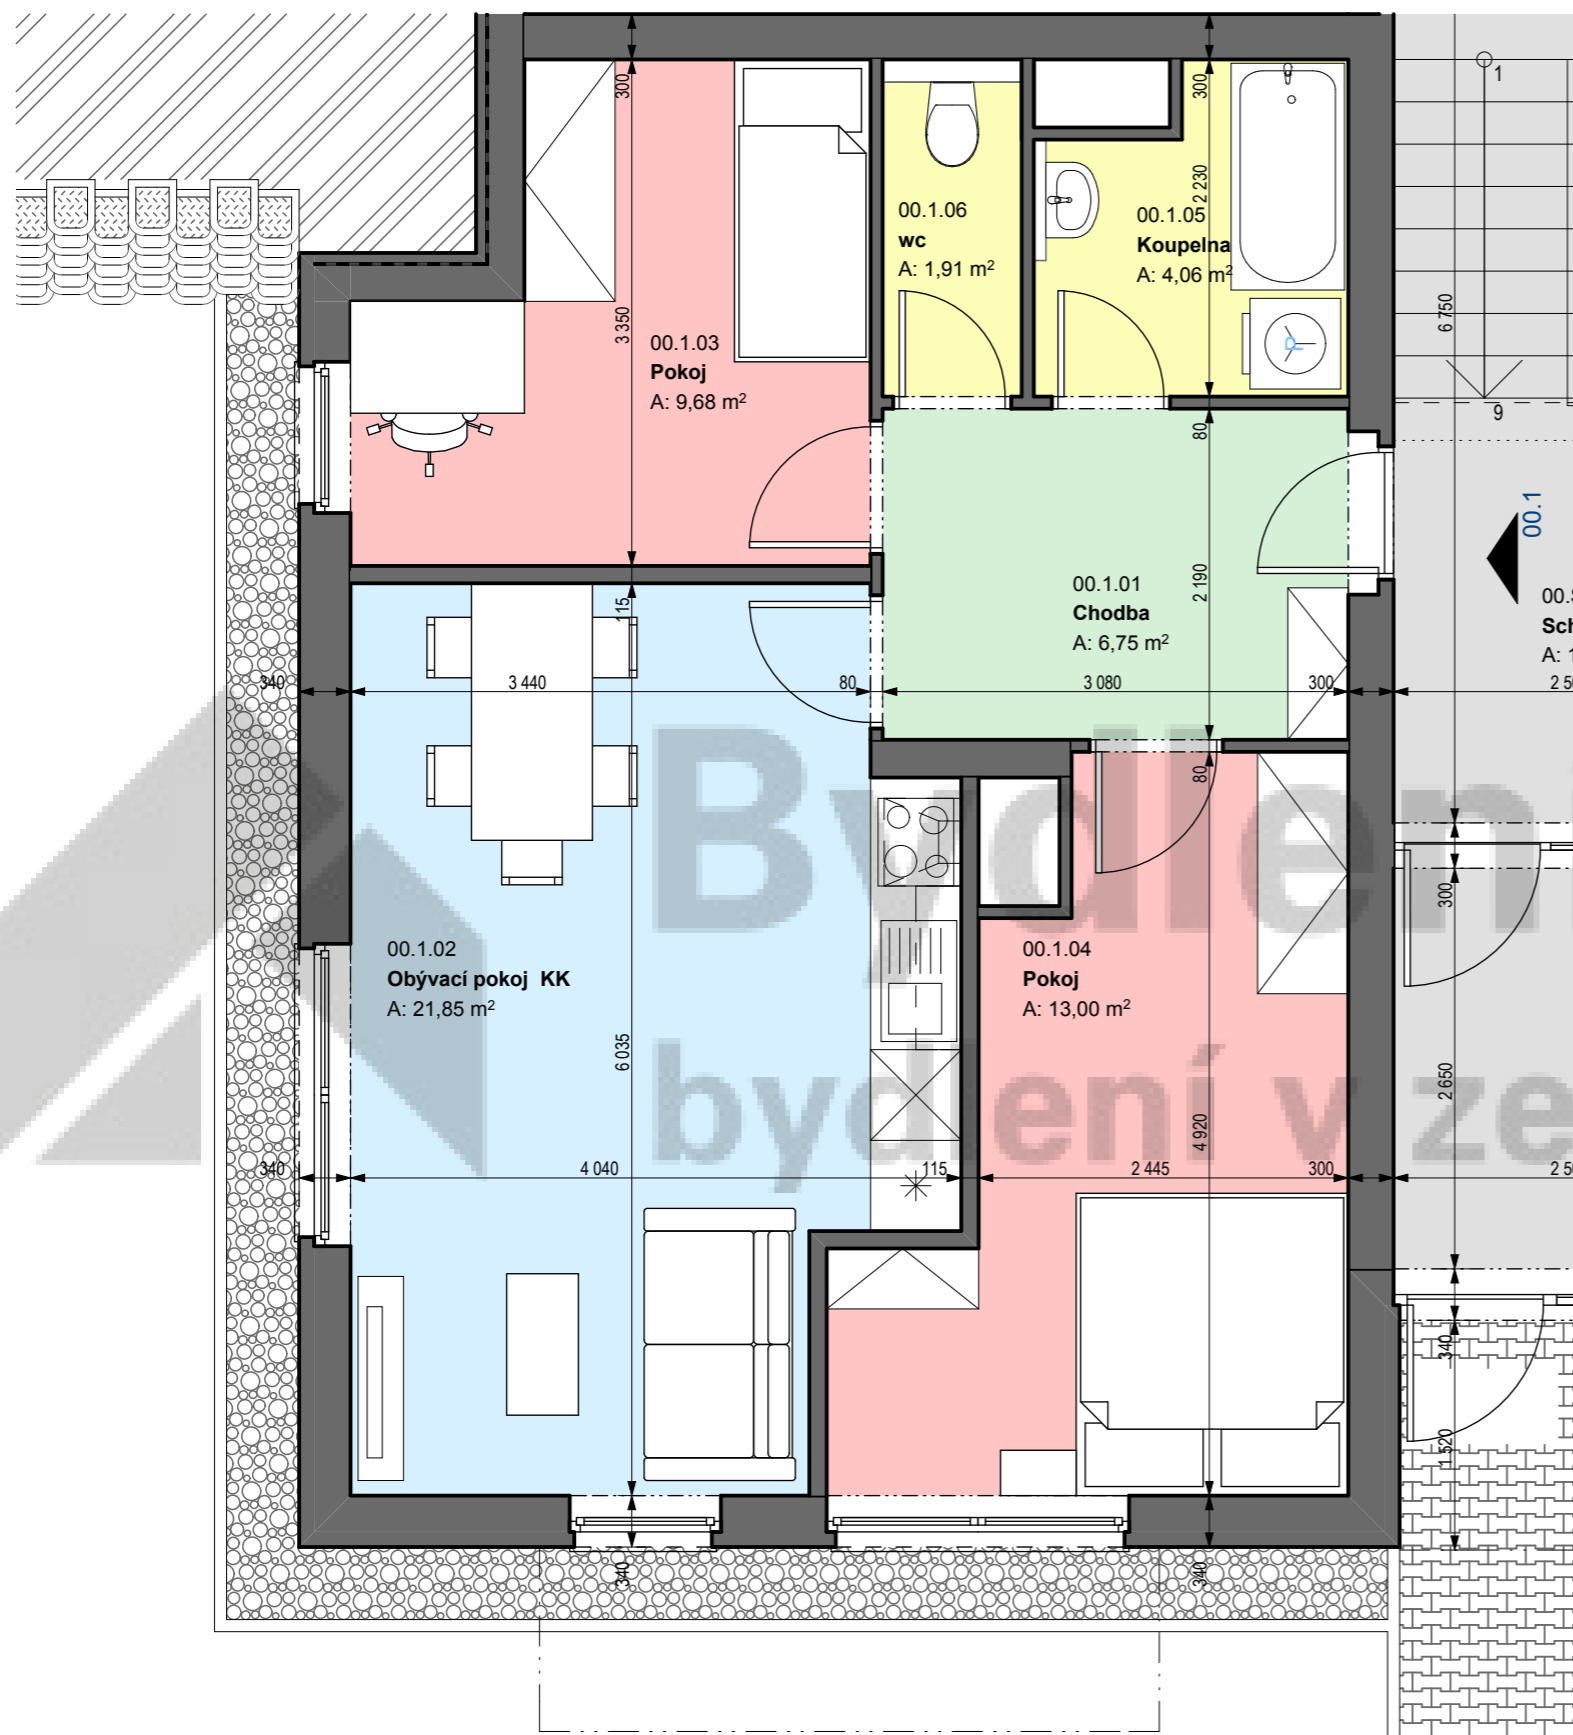

BYT 00.01 - DISPOZICE BYTU

MĚŘÍTKO 1:50

LEGENDA PLOCH

- SPOLEČNÉ BYTOVÉ PROSTORY - CHODBY
- OBYTNÉ MÍSTNOSTI - LOŽNICE, POKOJE
- TECHNICKÉ A KOMUNIKAČNÍ PROSTORY - CHODBY
- OBYTNÉ MÍSTNOSTI - OBÝVACÍ POJKOJ A KUCHYŇ
- HYGIENICKÁ ZÁZEMÍ - KOUPELNY A TOALETY
- BALKONY A LODGIE

Č.	Název místnosti	Plocha (m2)
00.1.01	Chodba	6,75
00.1.02	Obývací pokoj KK	21,85
00.1.03	Pokoj	9,68
00.1.04	Pokoj	13,00
00.1.05	Koupelna	4,06
00.1.06	wc	1,91
		57,25 m2

Milovice - Armádní
studie bytového domu