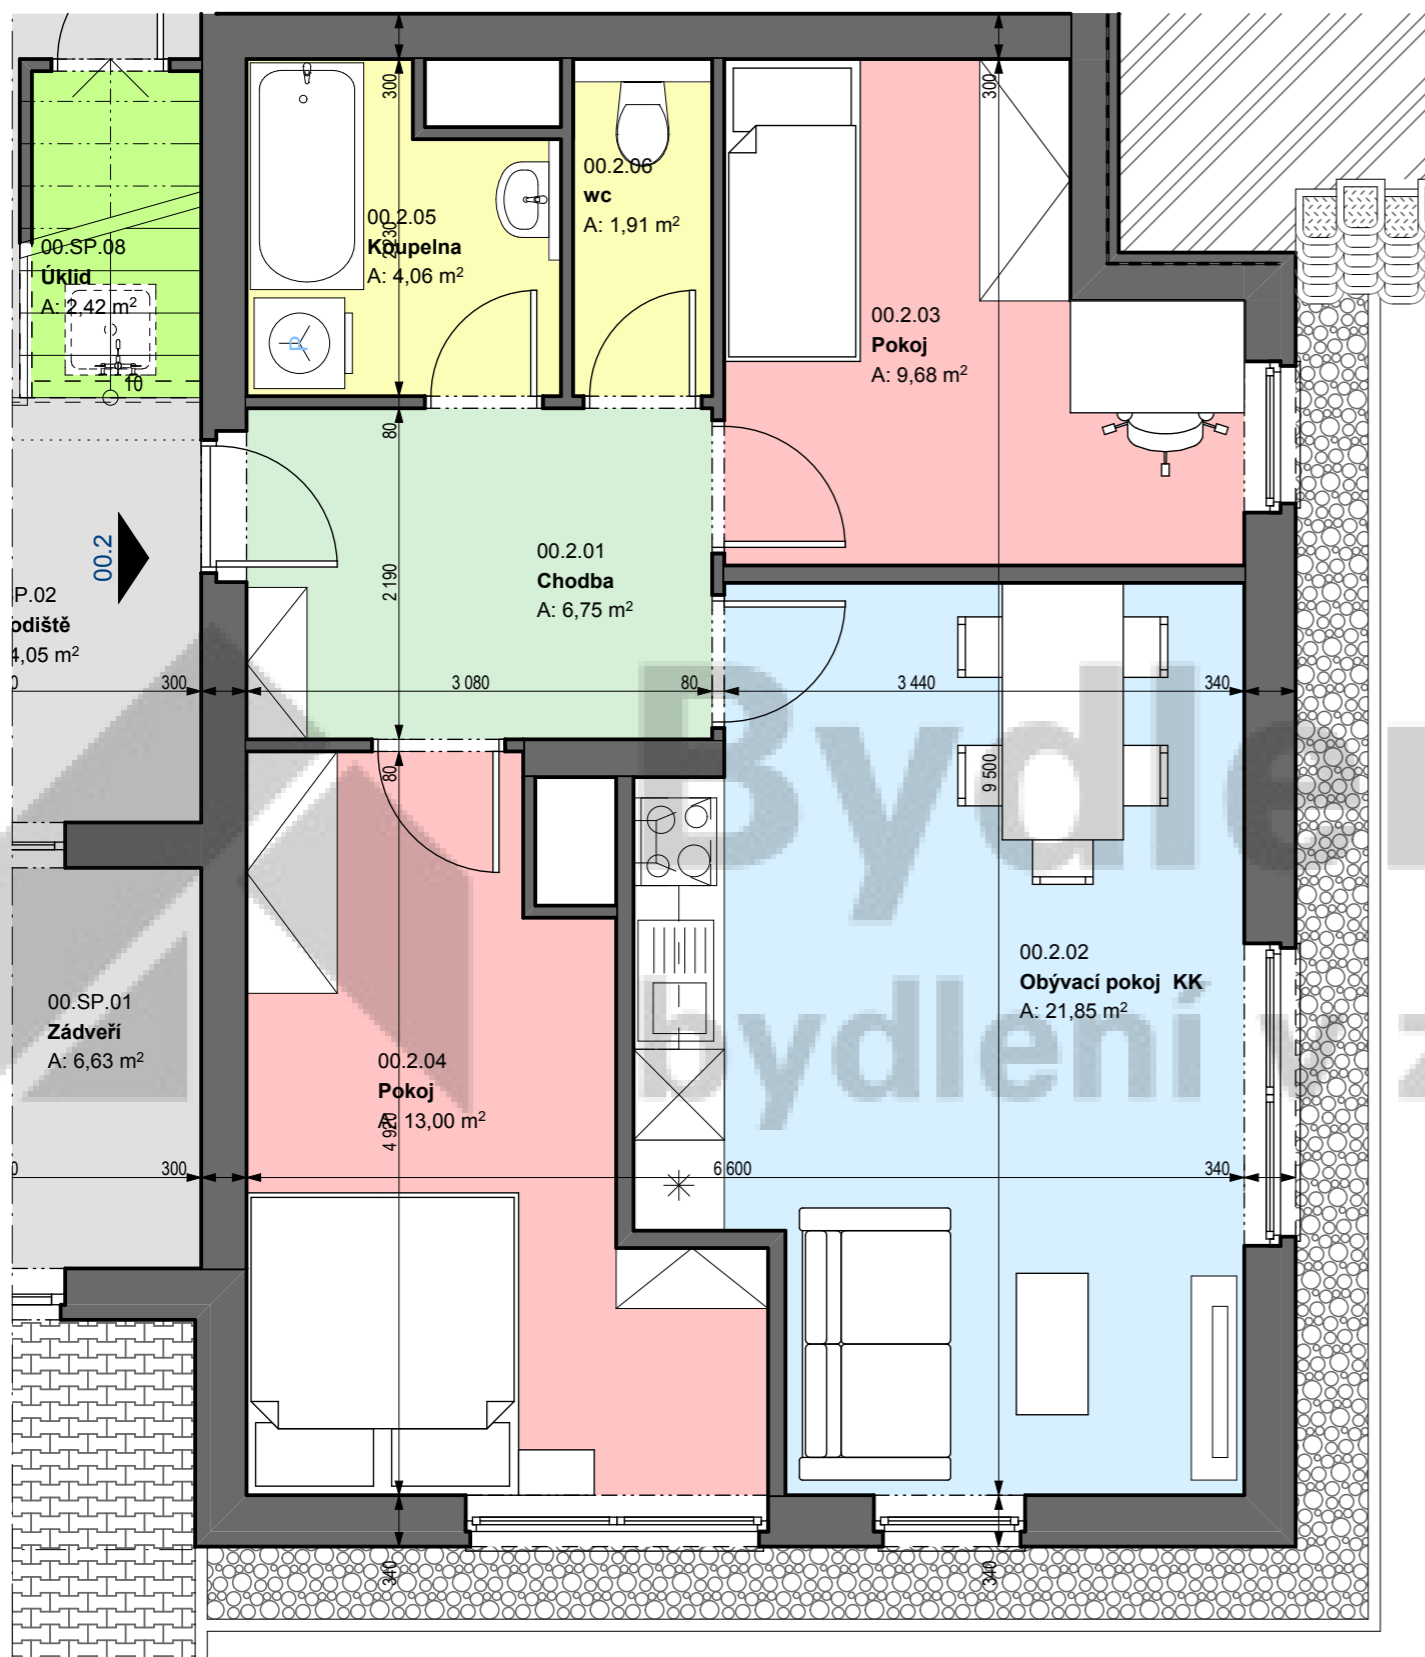

BYT 00.02 - DISPOZICE BYTU

MĚŘÍTKO 1:50

LEGENDA PLOCH

- SPOLEČNÉ BYTOVÉ PROSTORY - CHODBY
- OBYTNÉ MÍSTNOSTI - LOŽNICE, POKOJE
- TECHNICKÉ A KOMUNIKAČNÍ PROSTORY - CHODBY
- OBYTNÉ MÍSTNOSTI - OBYVACÍ POJKOJ A KUCHYŇ
- HYGIENICKÁ ZÁZEMÍ - KOUPELNY A TOALETY
- BALKONY A LODGIE

Č.	Název místnosti	Plocha (m2)
00.2.01	Chodba	6,75
00.2.02	Obývací pokoj KK	21,85
00.2.03	Pokoj	9,68
00.2.04	Pokoj	13,00
00.2.05	Koupelna	4,06
00.2.06	wc	1,91
		57,25 m2

Milovice - Armádní
studie bytového domu