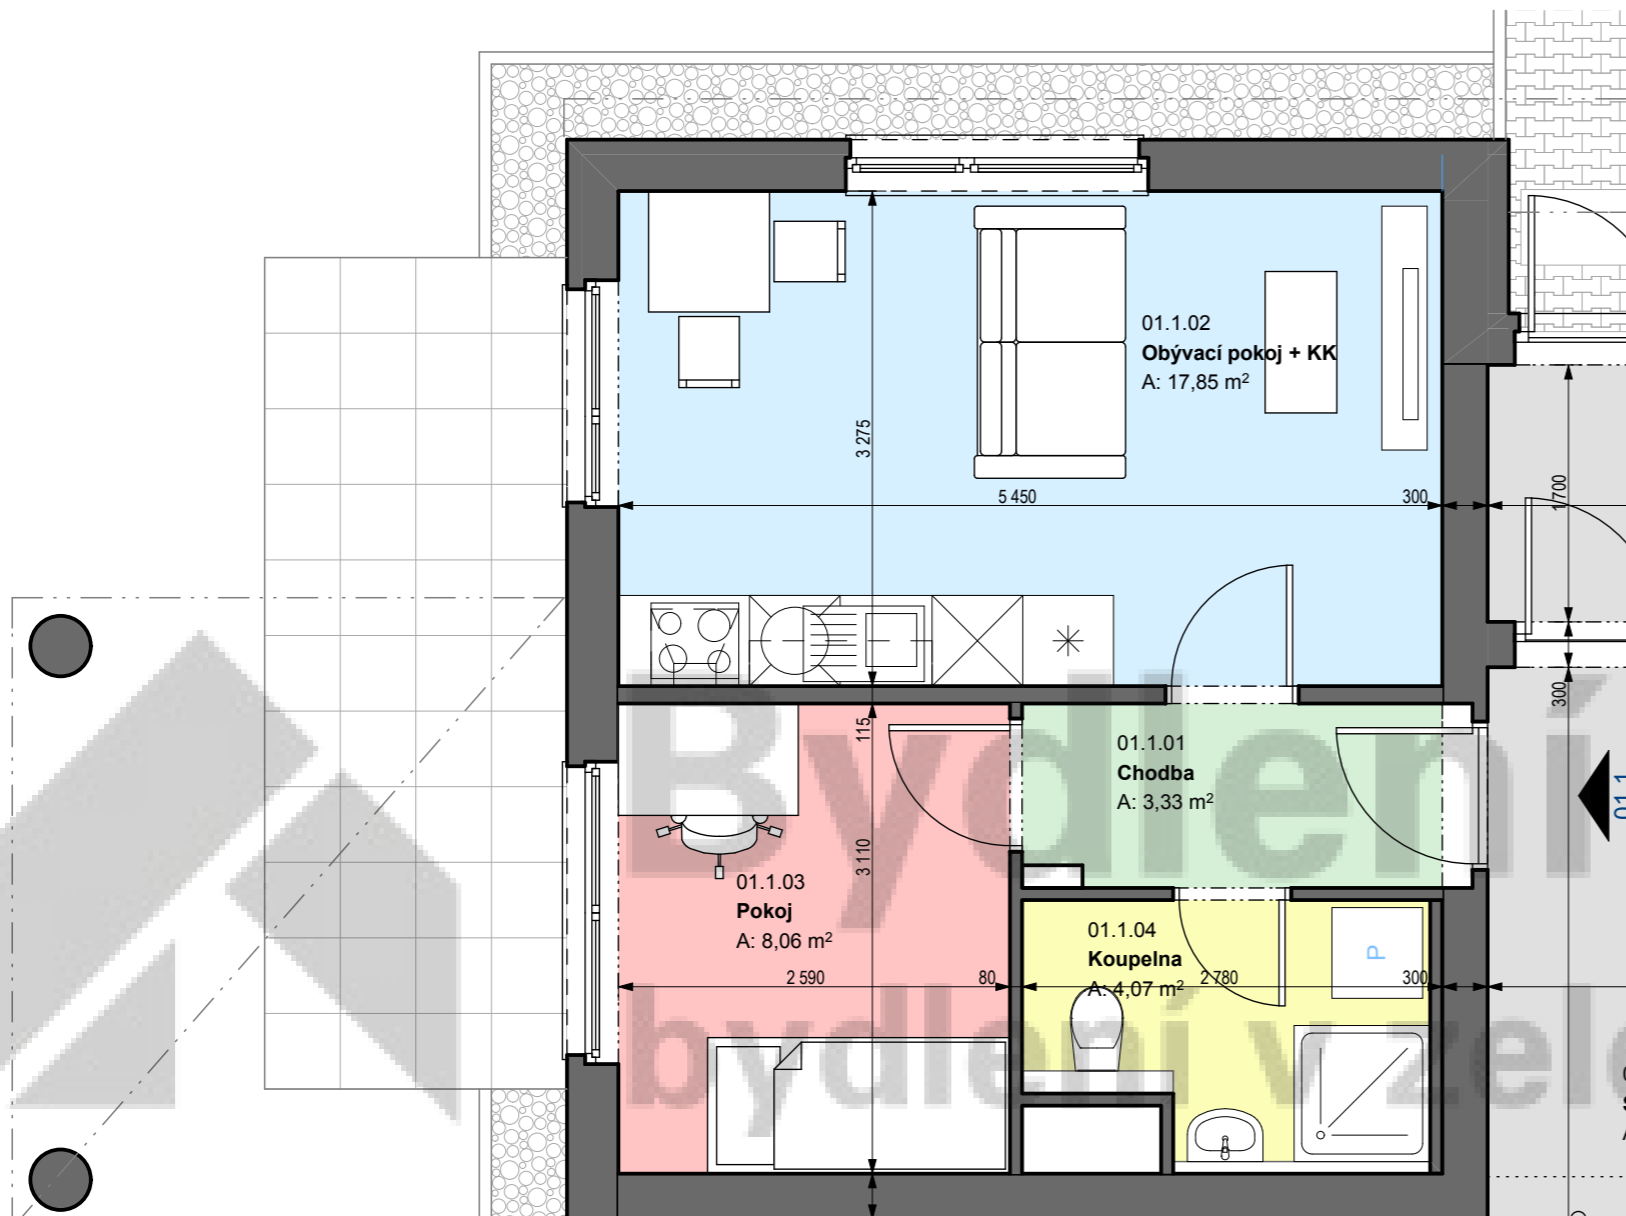

BYT 01.01 - DISPOZICE BYTU

MĚŘÍTKO 1:50

LEGENDA PLOCH

-  *SPOLEČNÉ BYTOVÉ PROSTORY - CHODBY*
-  *OBYTNÉ MÍSTNOSTI - LOŽNICE, POKOJE*
-  *TECHNICKÉ A KOMUNIKAČNÍ PROSTORY - CHODBY*
-  *OBYTNÉ MÍSTNOSTI - OBÝVACÍ POJKOJ A KUCHYŇ*
-  *HYGIENICKÁ ZÁZEMÍ - KOUPELNY A TOALETY*
-  *BALKONY A LODGIE*

Č.	Název místnosti	Plocha (m ²)
01.2.01	Chodba	3,33
01.2.02	Obývací pokoj + KK	17,85
01.2.03	Pokoj	8,06
01.2.04	Koupelna	4,07
		33,31 m²

Milovice - Armádní
studie bytového domu

DISPOZICE BYTU

JIKA - CZ s.r.o.