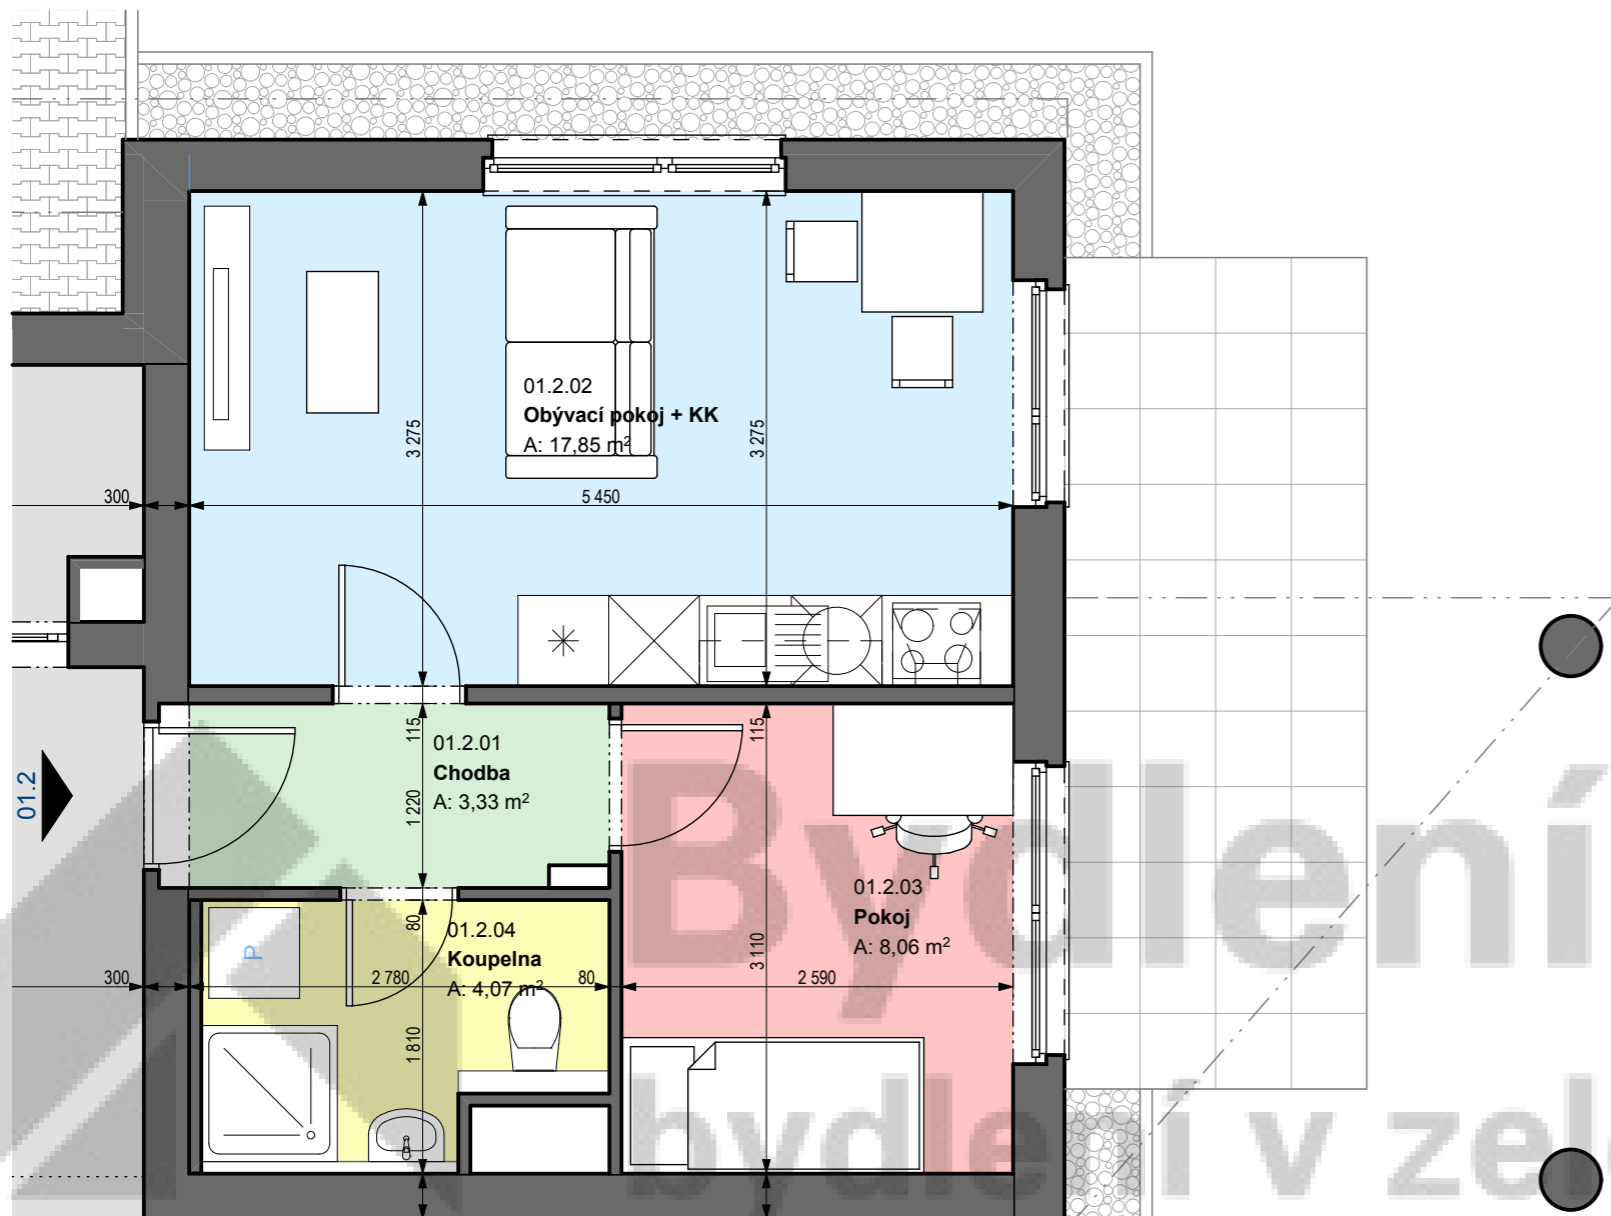

BYT 01.02 - DISPOZICE BYTU

MĚŘÍTKO 1:50

LEGENDA PLOCH

- SPOLEČNÉ BYTOVÉ PROSTORY - CHODBY
- OBYTNÉ MÍSTNOSTI - LOŽNICE, POKOJE
- TECHNICKÉ A KOMUNIKAČNÍ PROSTORY - CHODBY
- OBYTNÉ MÍSTNOSTI - OBÝVACÍ POJKOJ A KUCHYŇ
- HYGIENICKÁ ZÁZEMÍ - KOUPELNY A TOALETY
- BALKONY A LODGIE

Č.	Název místnosti	Plocha (m ²)
01.2.01	Chodba	3,33
01.2.02	Obývací pokoj + KK	17,85
01.2.03	Pokoj	8,06
01.2.04	Koupelna	4,07
		33,31 m²

Milovice - Armádní
studie bytového domu

DISPOZICE BYTU

JIKA - CZ s.r.o.