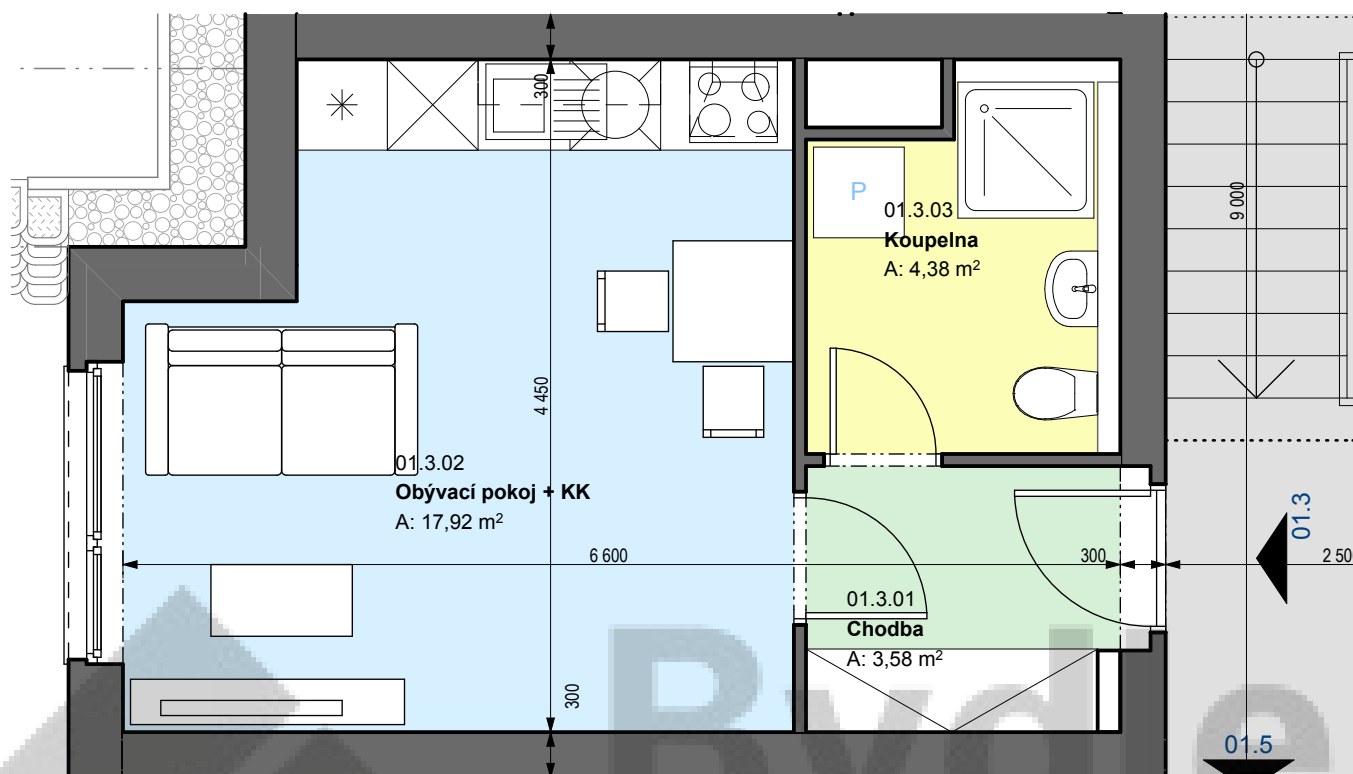

BYT 01.03 - DISPOZICE BYTU

MĚŘÍTKO 1:50

LEGENDA PLOCH

-  SPOLEČNÉ BYTOVÉ PROSTORY - CHODBY
-  OBYTNÉ MÍSTNOSTI - LOŽNICE, POKOJE
-  TECHNICKÉ A KOMUNIKAČNÍ PROSTORY - CHODBY
-  OBYTNÉ MÍSTNOSTI - OBÝVACÍ POJKOJ A KUCHYŇ
-  HYGIENICKÁ ZÁZEMÍ - KOUPELNY A TOALETY
-  BALKONY A LODGIE

Bydlení Milovice
bydlení v zeleni

Č.	Název místnosti	Plocha (m2)
01.3.01	Chodba	3,58
01.3.02	Obývací pokoj + KK	17,92
01.3.03	Koupelna	4,38
		25,88 m2

Milovice - Armádní
studie bytového domu

DISPOZICE BYTU