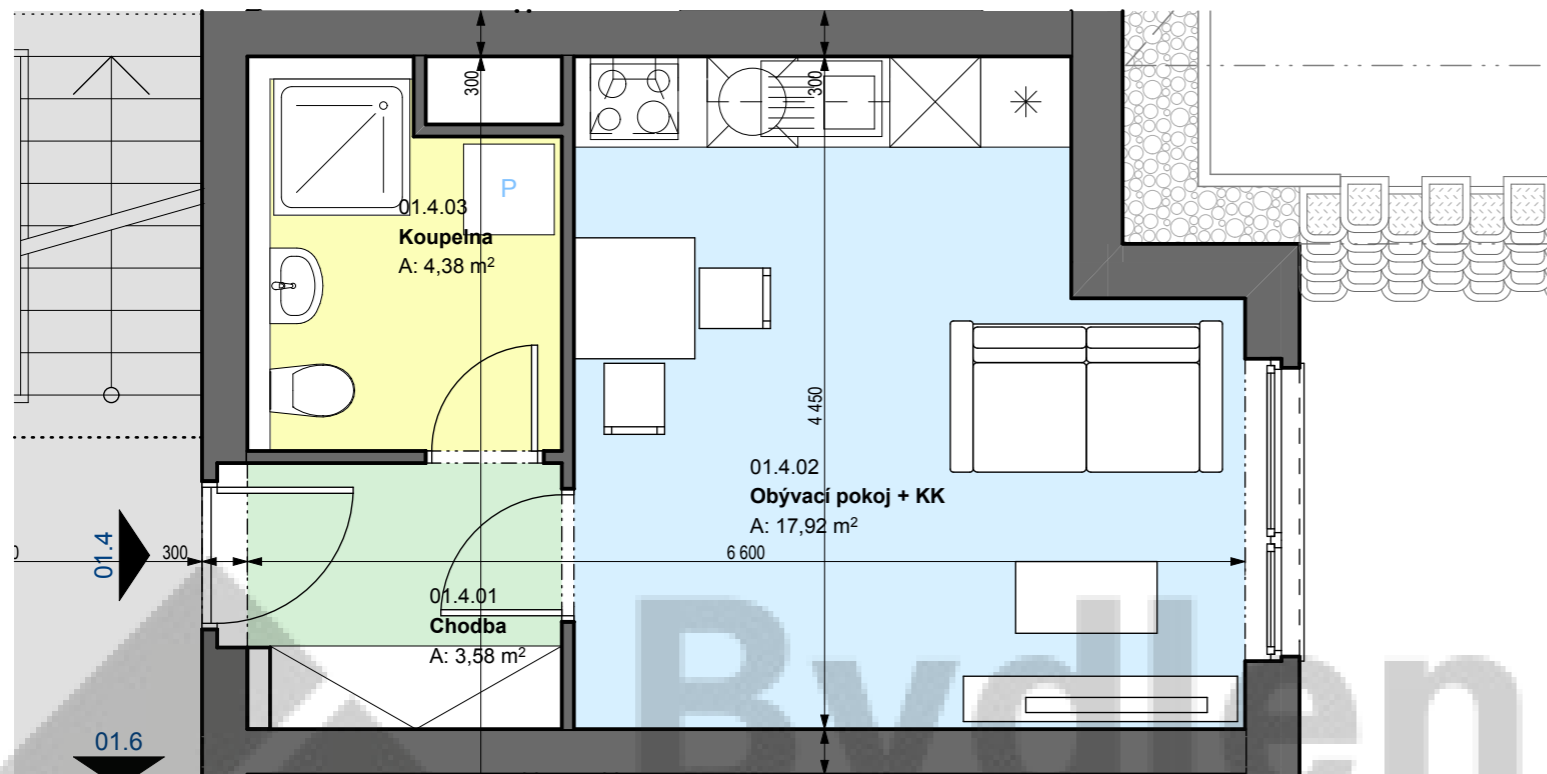

BYT 01.04 - DISPOZICE BYTU

MĚŘÍTKO 1:50

LEGENDA PLOCH

-  SPOLEČNÉ BYTOVÉ PROSTORY - CHODBY
-  OBYTNÉ MÍSTNOSTI - LOŽNICE, POKOJE
-  TECHNICKÉ A KOMUNIKAČNÍ PROSTORY - CHODBY
-  OBYTNÉ MÍSTNOSTI - OBÝVACÍ POJKOJ A KUCHYŇ
-  HYGIENICKÁ ZÁZEMÍ - KOUPELNY A TOALETY
-  BALKONY A LODGIE

Č.	Název místnosti	Plocha (m2)
01.4.01	Chodba	3,58
01.4.02	Obývací pokoj + KK	17,92
01.4.03	Koupelna	4,38
		25,88 m2

Milovice - Armádní
studie bytového domu

DISPOZICE BYTU

JIKA - CZ s.r.o.

ING. JIŘÍ SLÁNSKÝ, DLOUHÁ 101 -103 - REZIDENCE ŠATLAVA, HRADEC KRÁLOVÉ, 500 03, M:777.55.03.75, E: jiri.slansky@jika-cz.cz, www.jika-cz.cz

měřítko
výkresu

1:50

číslo
výkresu

BYT 01.04

JIKA CZ
s.r.o.