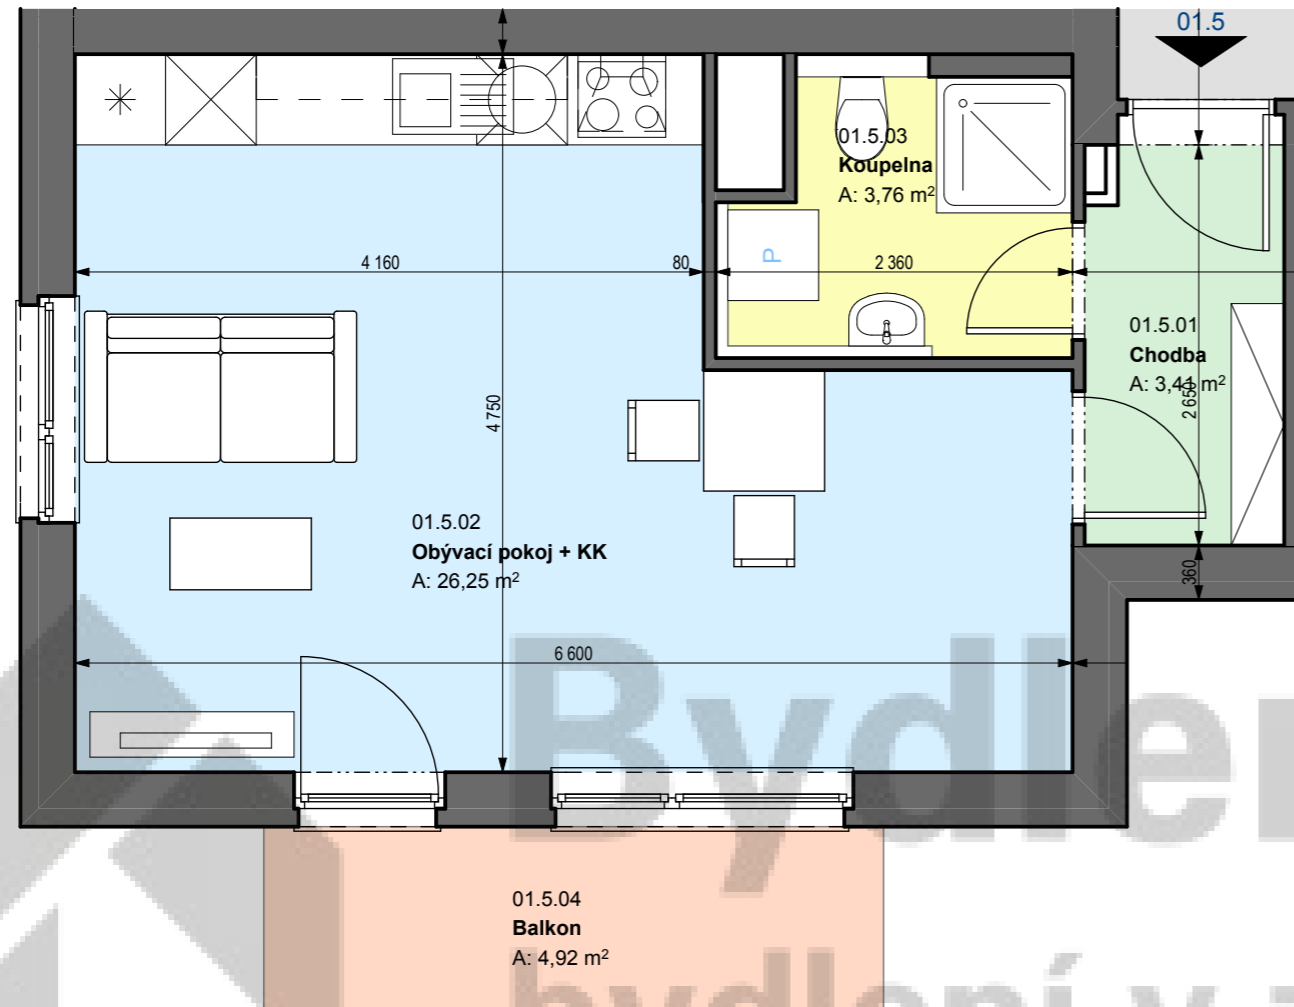

BYT 01.05 - DISPOZICE BYTU

MĚŘÍTKO 1:50

LEGENDA PLOCH

- SPOLEČNÉ BYTOVÉ PROSTORY - CHODBY
- OBYTNÉ MÍSTNOSTI - LOŽNICE, POKOJE
- TECHNICKÉ A KOMUNIKAČNÍ PROSTORY - CHODBY
- OBYTNÉ MÍSTNOSTI - OBÝVACÍ POJKOJ A KUCHYŇ
- HYGIENICKÁ ZÁZEMÍ - KOUPELNY A TOALETY
- BALKONY A LODGIE

Č.	Název místnosti	Plocha (m2)
01.5.01	Chodba	3,41
01.5.02	Obývací pokoj + KK	26,25
01.5.03	Koupelna	3,76
01.5.04	Balkon	4,92
		38,34 m2

Milovice - Armádní
studie bytového domu

DISPOZICE BYTU

JIKA - CZ s.r.o.