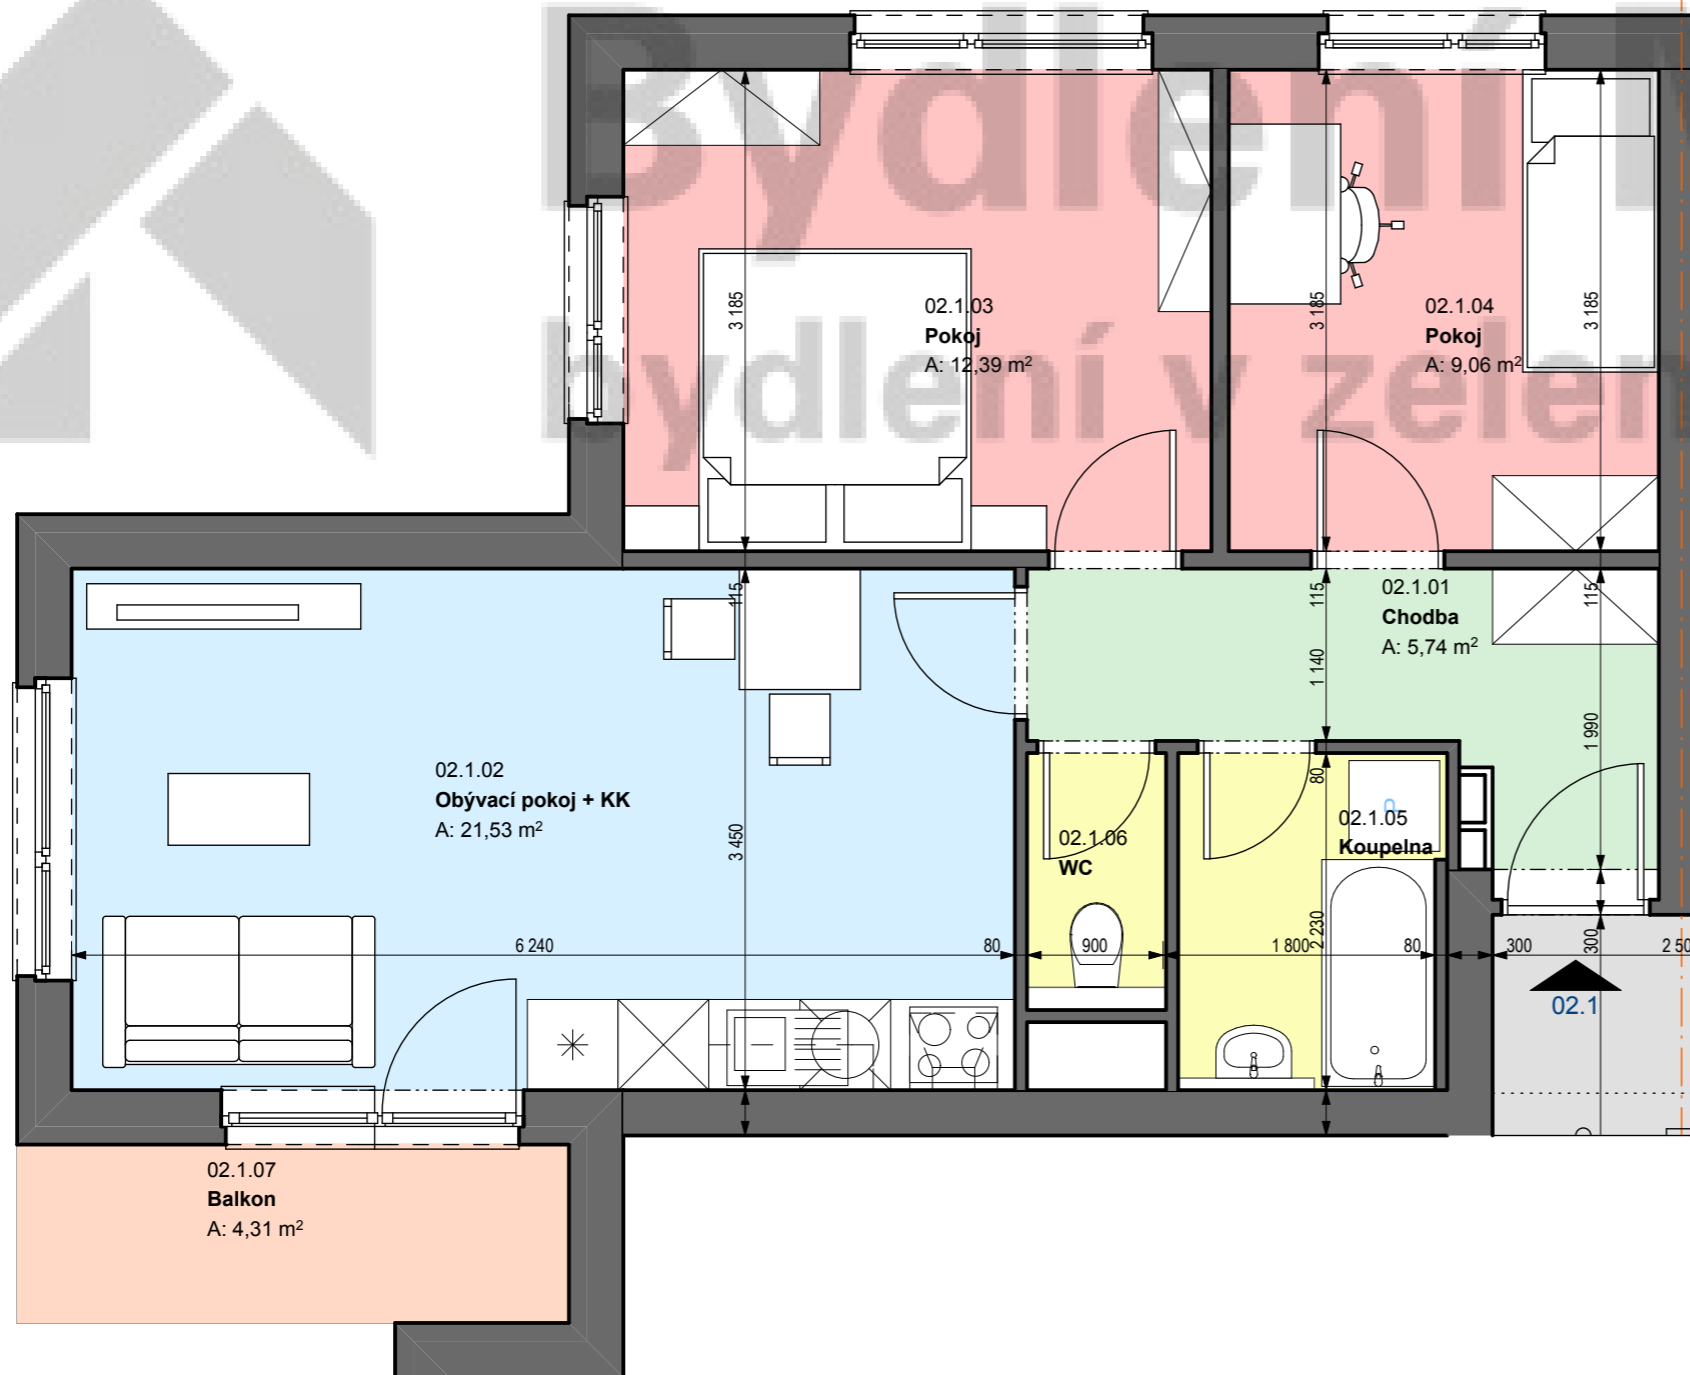

# BYT 02.01 - DISPOZICE BYTU

MĚŘÍTKO 1:50

## LEGENDA PLOCH

- SPOLEČNÉ BYTOVÉ PROSTORY - CHODBY
- OBYTNÉ MÍSTNOSTI - LOŽNICE, POKOJE
- TECHNICKÉ A KOMUNIKAČNÍ PROSTORY - CHODBY
- OBYTNÉ MÍSTNOSTI - OBYVACÍ POJKOJ A KUCHYŇ
- HYGIENICKÁ ZÁZEMÍ - KOUPELNY A TOALETY
- BALKONY A LODGIE

Č.	Název místnosti	Plocha (m <sup>2</sup> )
02.1.01	Chodba	5,74
02.1.02	Obývací pokoj + KK	21,53
02.1.03	Pokoj	12,39
02.1.04	Pokoj	9,06
02.1.05	Koupelna	3,78
02.1.06	WC	1,43
02.1.07	Balkon	4,31
		<b>58,24 m<sup>2</sup></b>