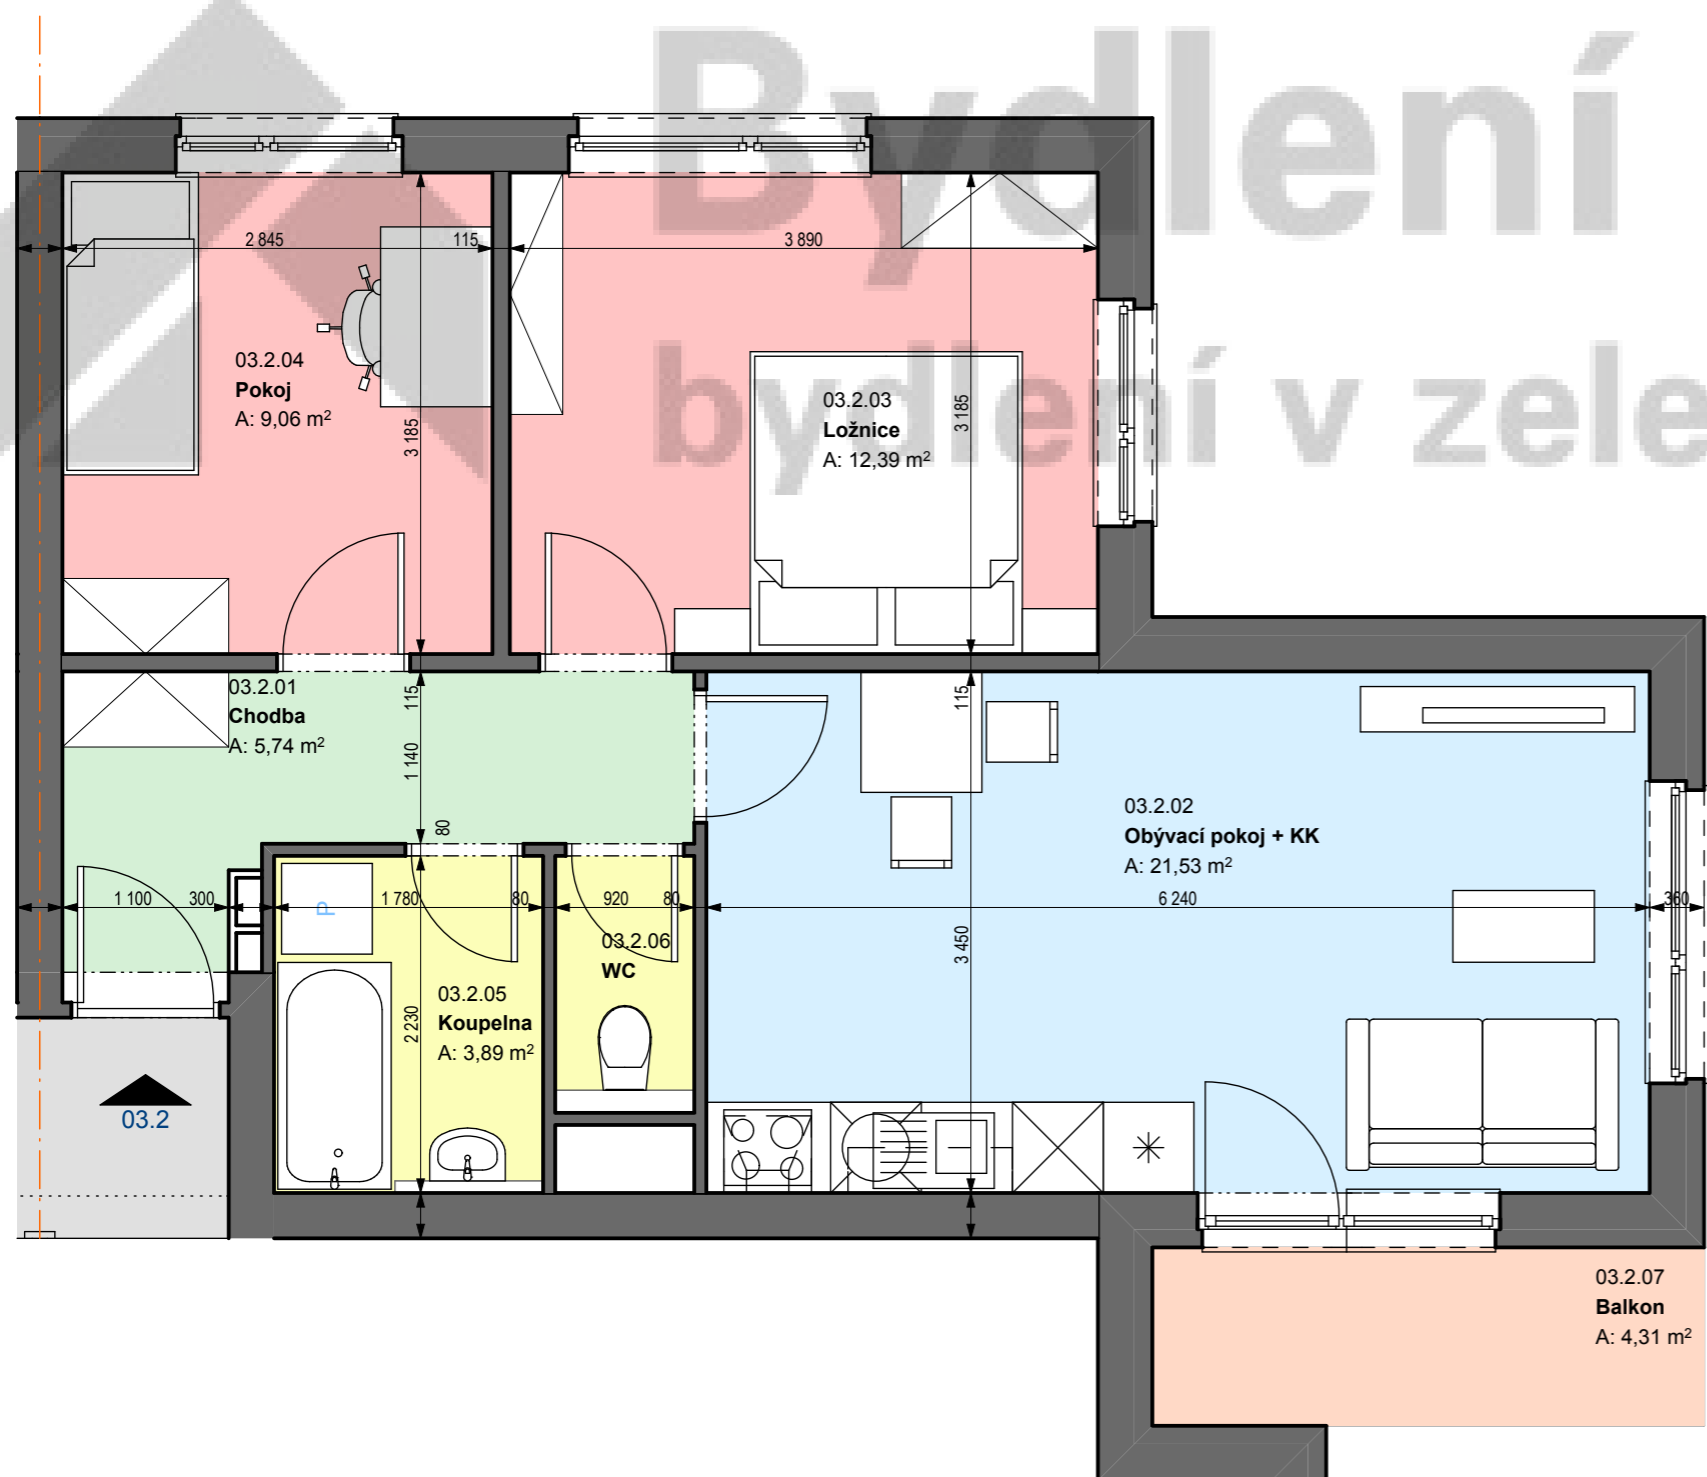

BYT 03.02 - DISPOZICE BYTU

MĚŘÍTKO 1:50

LEGENDA PLOCH

- SPOLEČNÉ BYTOVÉ PROSTORY - CHODBY
- OBYTNÉ MÍSTNOSTI - LOŽNICE, POKOJE
- TECHNICKÉ A KOMUNIKAČNÍ PROSTORY - CHODBY
- OBYTNÉ MÍSTNOSTI - OBYVACÍ POJKOJ A KUCHYŇ
- HYGIENICKÁ ZÁZEMÍ - KOUPELNY A TOALETY
- BALKONY A LODGIE

Č.	Název místnosti	Plocha (m2)
03.2.01	Chodba	5,74
03.2.02	Obývací pokoj + KK	21,53
03.2.03	Ložnice	12,39
03.2.04	Pokoj	9,06
03.2.05	Koupelna	3,89
03.2.06	WC	1,43
03.2.07	Balkon	4,31
		58,35 m2