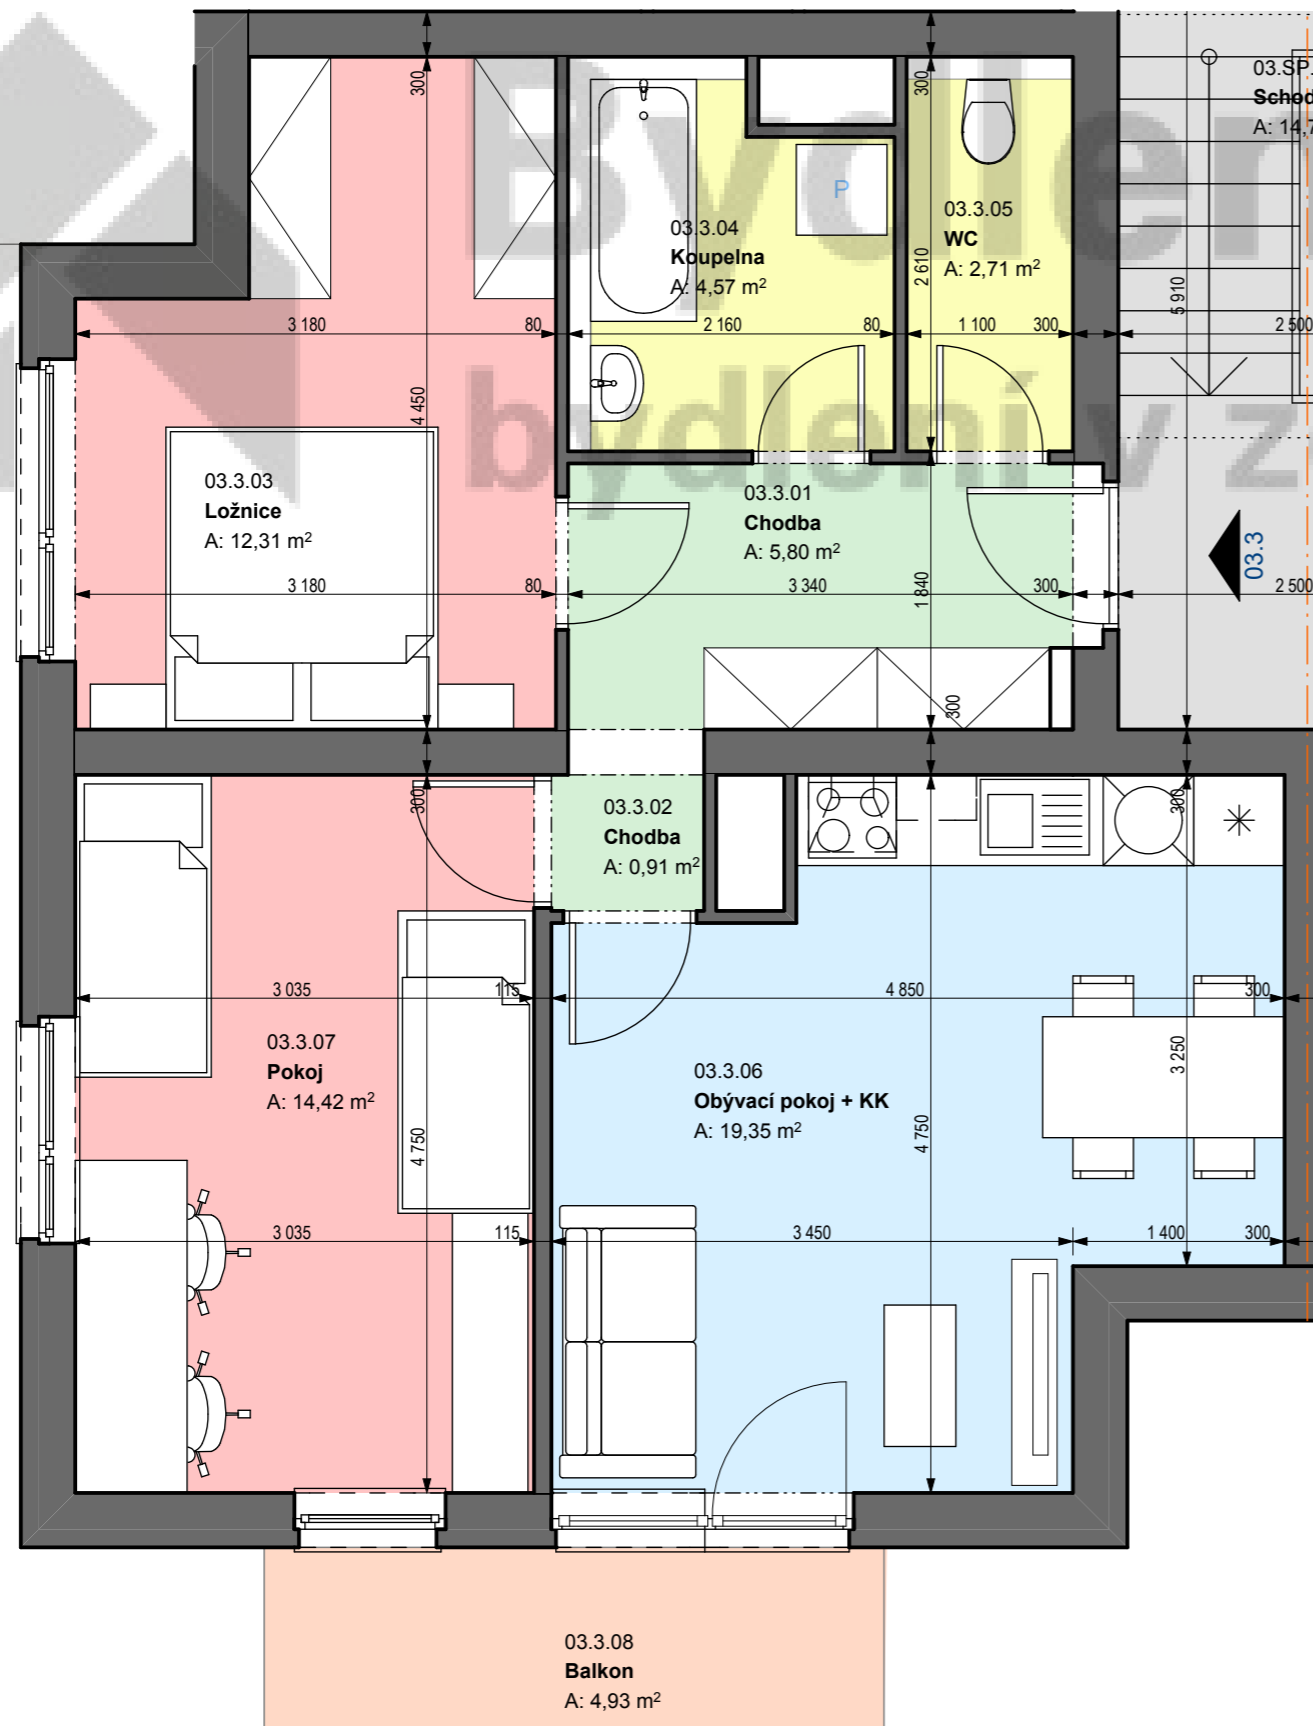

BYT 03.03 - DISPOZICE BYTU

MĚŘÍTKO 1:50

LEGENDA PLOCH

- SPOLEČNÉ BYTOVÉ PROSTORY - CHODBY
- OBYTNÉ MÍSTNOSTI - LOŽNICE, POKOJE
- TECHNICKÉ A KOMUNIKAČNÍ PROSTORY - CHODBY
- OBYTNÉ MÍSTNOSTI - OBÝVACÍ POJKOJ A KUCHYŇ
- HYGIENICKÁ ZÁZEMÍ - KOUPELNY A TOALETY
- BALKONY A LODGIE

Č.	Název místnosti	Plocha (m2)
03.3.01	Chodba	5,80
03.3.02	Chodba	0,91
03.3.03	Ložnice	12,31
03.3.04	Koupelna	4,57
03.3.05	WC	2,71
03.3.06	Obývací pokoj + KK	19,35
03.3.07	Pokoj	14,42
03.3.08	Balkon	4,93
		65,00 m2