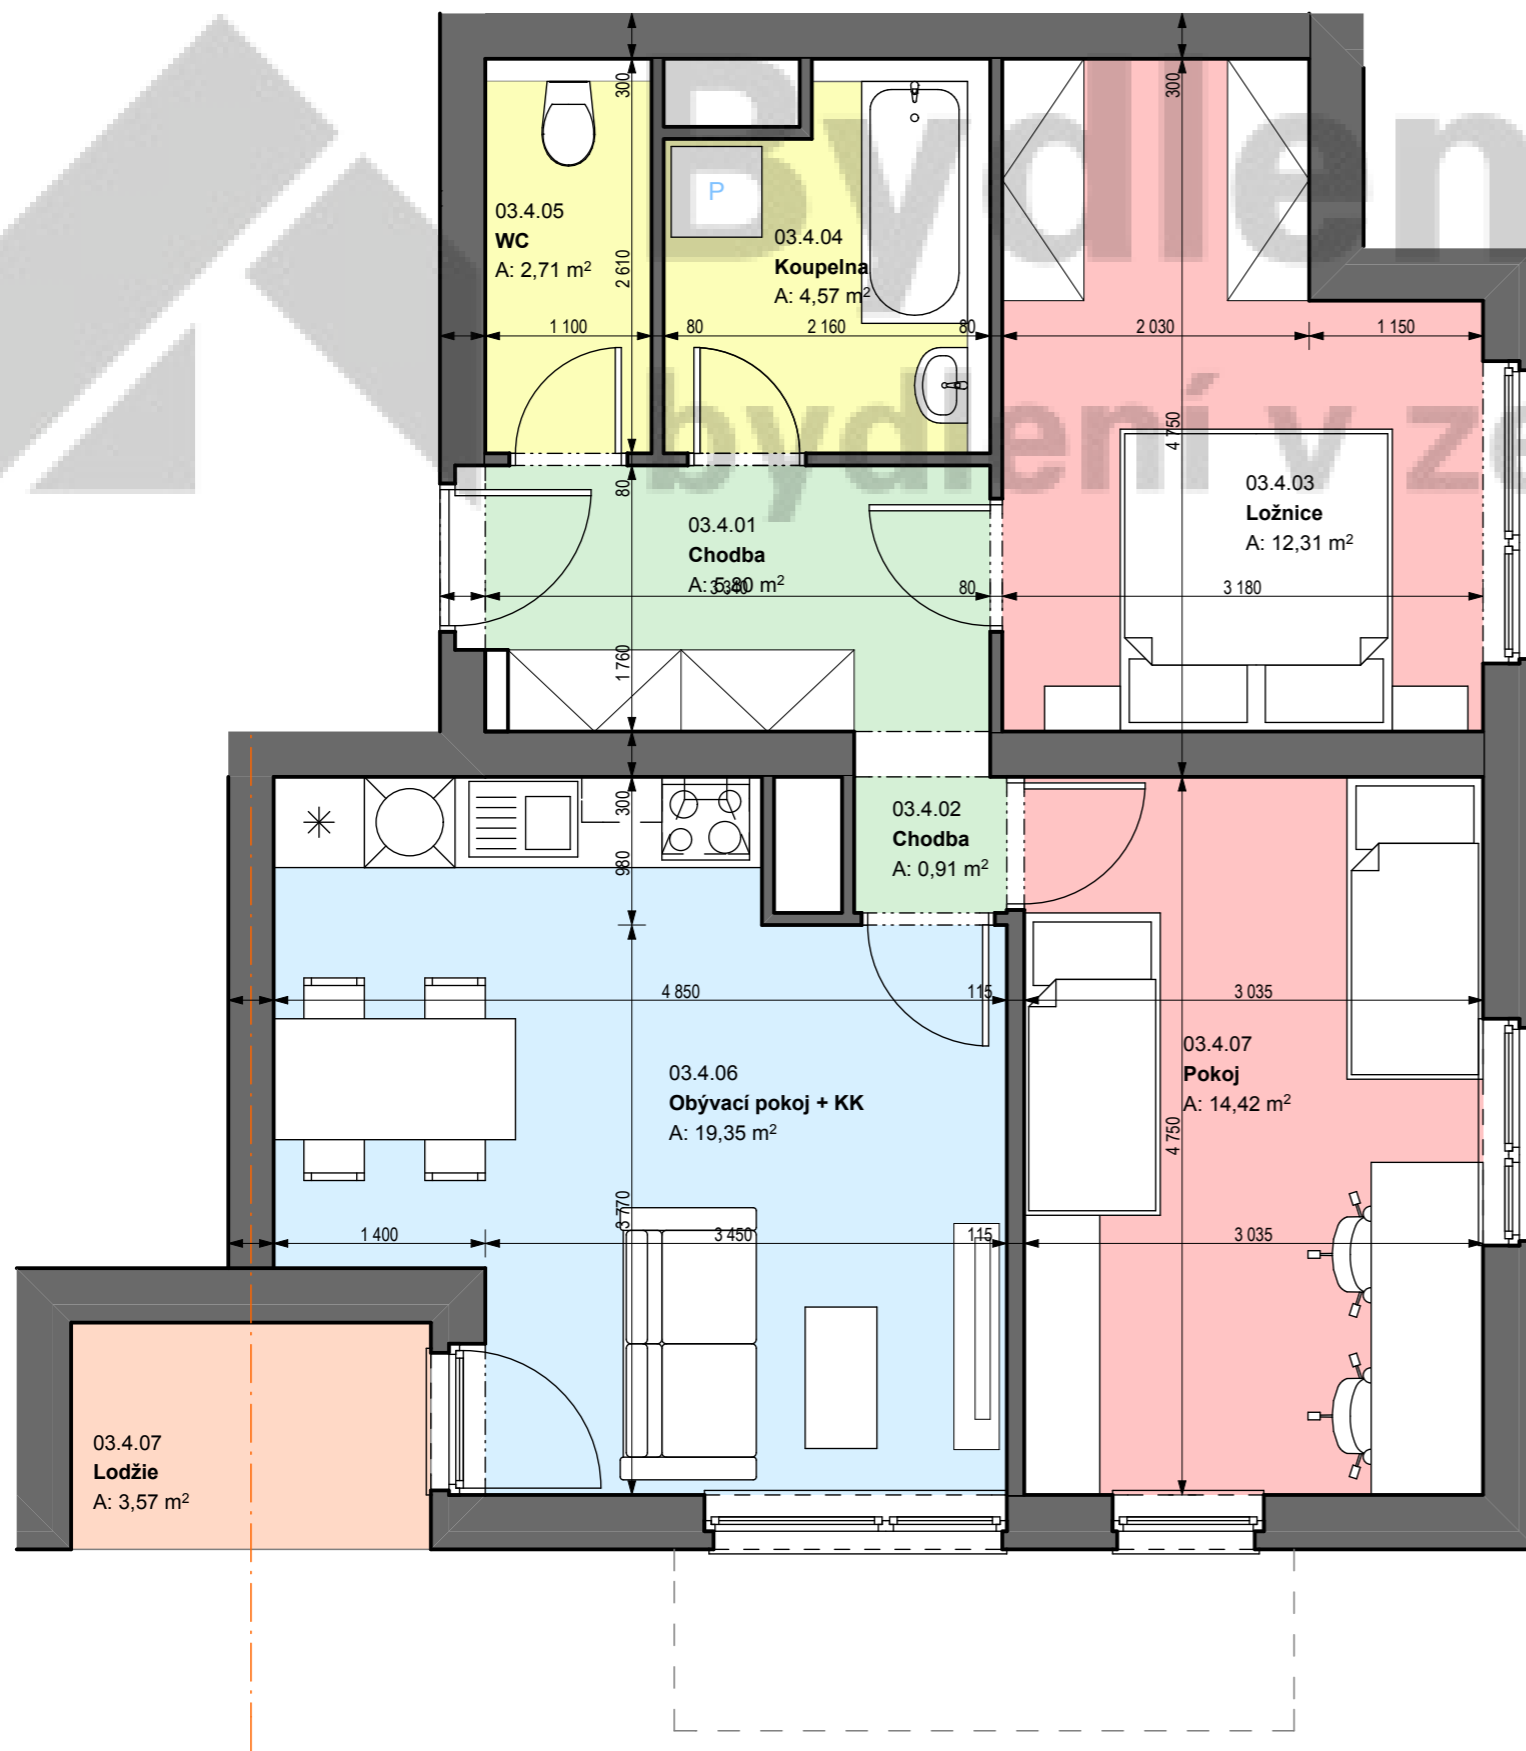

BYT 03.04 - DISPOZICE BYTU

MĚŘÍTKO 1:50

LEGENDA PLOCH

- SPOLEČNÉ BYTOVÉ PROSTORY - CHODBY*
- OBYTNÉ MÍSTNOSTI - LOŽNICE, POKOJE*
- TECHNICKÉ A KOMUNIKAČNÍ PROSTORY - CHODBY*
- OBYTNÉ MÍSTNOSTI - OBÝVACÍ POJKOJ A KUCHYŇ*
- HYGIENICKÁ ZÁZEMÍ - KOUPELNY A TOALETY*
- BALKONY A LODGIE*

Č.	Název místnosti	Plocha (m2)
03.4.01	Chodba	5,80
03.4.02	Chodba	0,91
03.4.03	Ložnice	12,31
03.4.04	Koupelna	4,57
03.4.05	WC	2,71
03.4.06	Obývací pokoj + KK	19,35
03.4.07	Lodžie	3,57
03.4.07	Pokoj	14,42
		63,64 m2

měřítko
výkresu

1:50

číslo
výkresu

BYT 03.04

JIKA CZ
S. T. O.