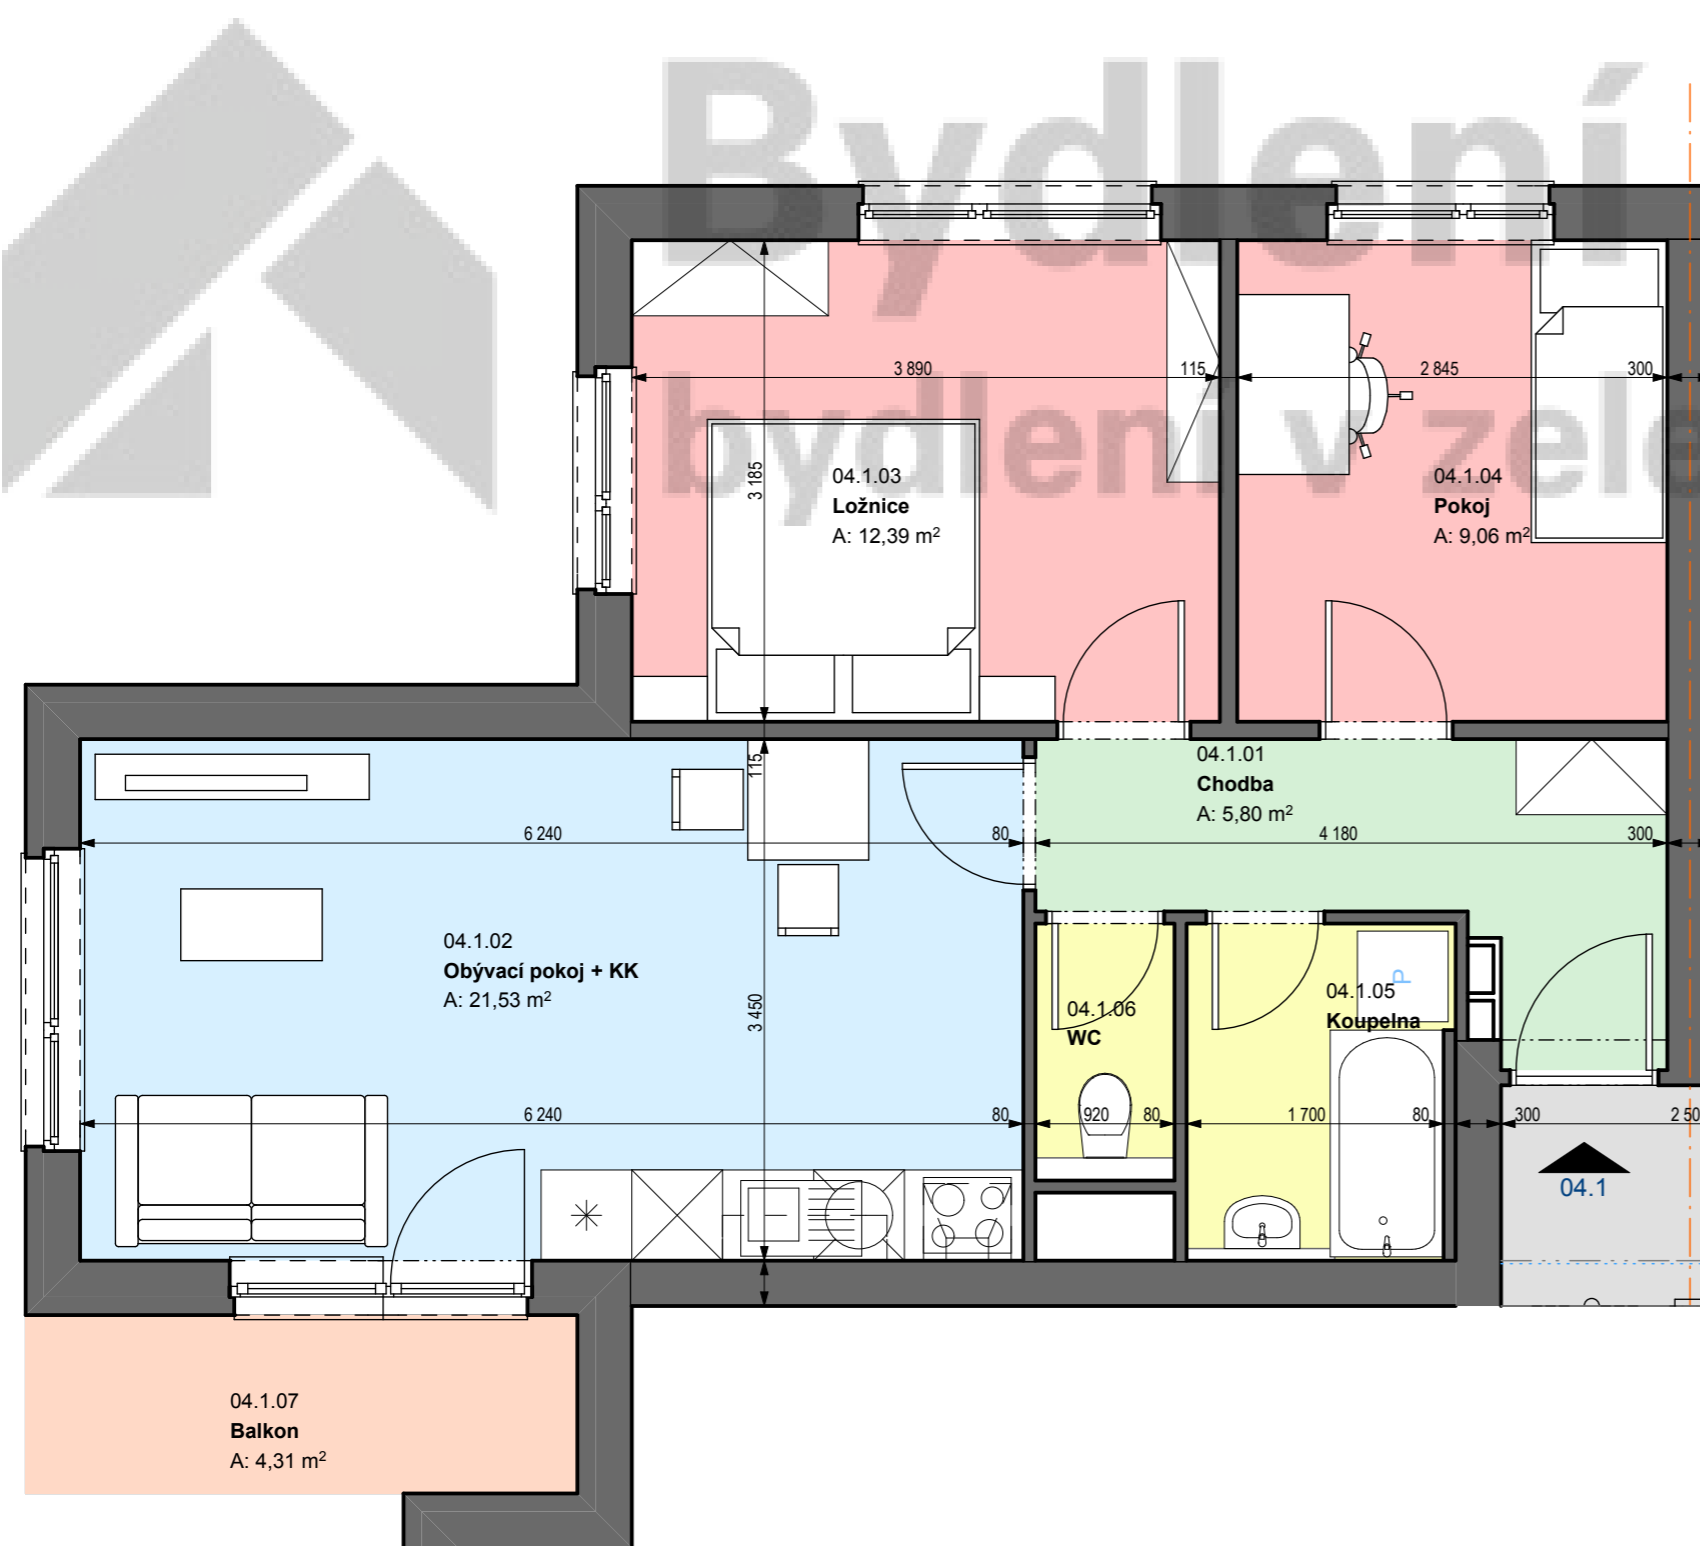

BYT 04.01 - DISPOZICE BYTU

MĚŘÍTKO 1:50

LEGENDA PLOCH

- SPOLEČNÉ BYTOVÉ PROSTORY - CHODBY
- OBYTNÉ MÍSTNOSTI - LOŽNICE, POKOJE
- TECHNICKÉ A KOMUNIKAČNÍ PROSTORY - CHODBY
- OBYTNÉ MÍSTNOSTI - OBÝVACÍ POJKOJ A KUCHYŇ
- HYGIENICKÁ ZÁZEMÍ - KOUPELNY A TOALETY
- BALKONY A LODGIE

Č.	Název místnosti	Plocha (m ²)
04.1.01	Chodba	5,96
04.1.02	Obývací pokoj + KK	21,53
04.1.03	Ložnice	12,39
04.1.04	Pokoj	9,06
04.1.05	Koupelna	3,77
04.1.06	WC	1,43
04.1.07	Balkon	4,31
		58,45 m²

Milovice - Armádní
studie bytového domu