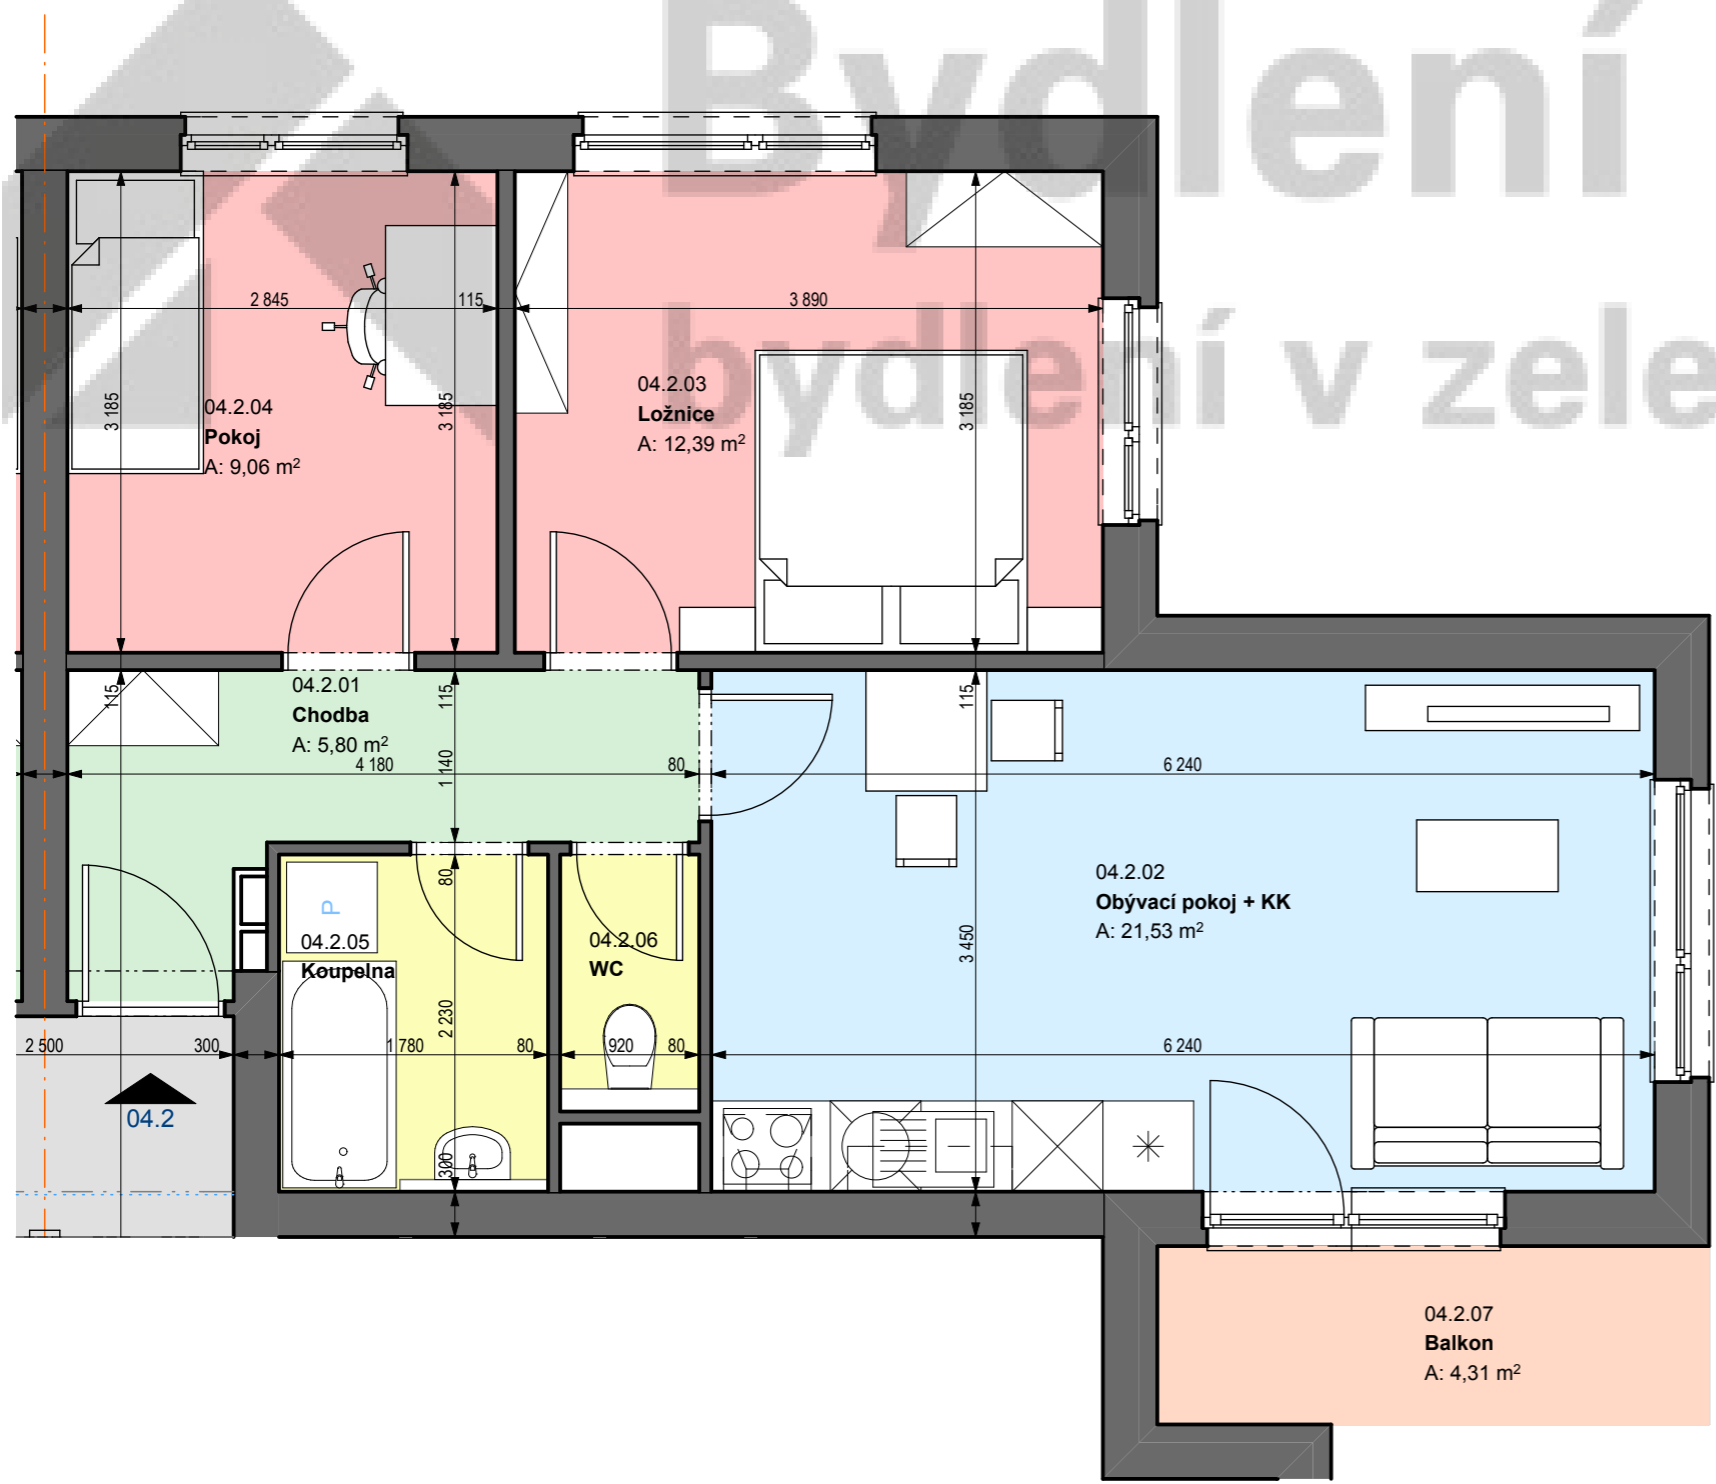

BYT 04.02 - DISPOZICE BYTU

MĚŘÍTKO 1:50

LEGENDA PLOCH

- SPOLEČNÉ BYTOVÉ PROSTORY - CHODBY
- OBYTNÉ MÍSTNOSTI - LOŽNICE, POKOJE
- TECHNICKÉ A KOMUNIKAČNÍ PROSTORY - CHODBY
- OBYTNÉ MÍSTNOSTI - OBÝVACÍ POJKOJ A KUCHYŇ
- HYGIENICKÁ ZÁZEMÍ - KOUPELNY A TOALETY
- BALKONY A LODGIE

Č.	Název místnosti	Plocha (m2)
04.2.01	Chodba	5,96
04.2.02	Obývací pokoj + KK	21,53
04.2.03	Ložnice	12,39
04.2.04	Pokoj	9,06
04.2.05	Koupelna	3,89
04.2.06	WC	1,43
04.2.07	Balkon	4,31
		58,57 m2