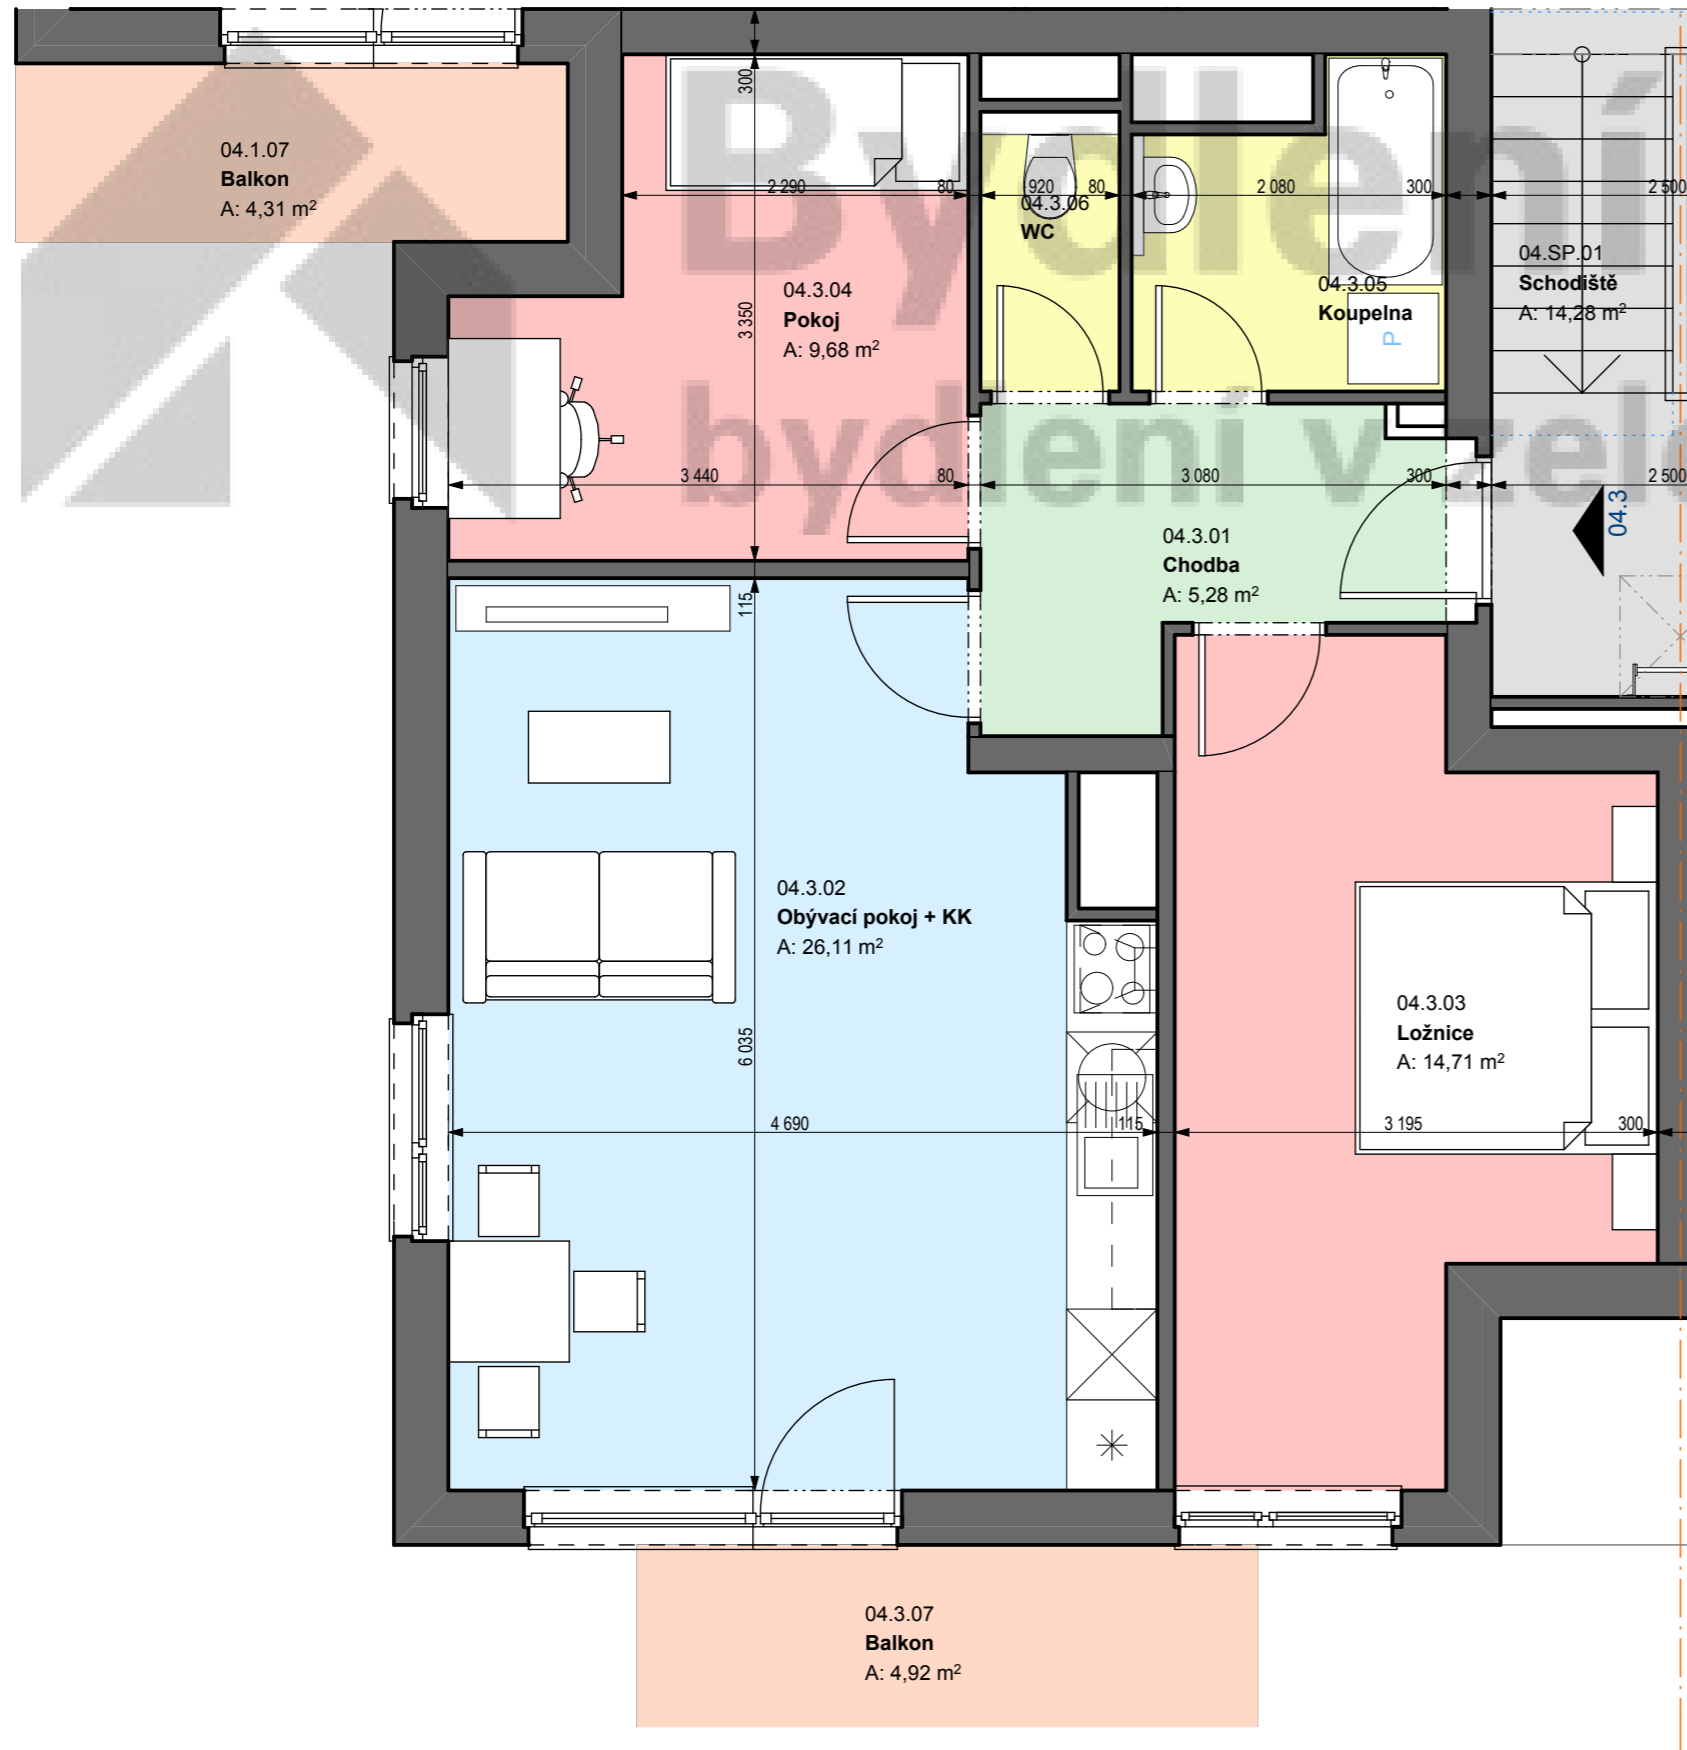

BYT 04.03 - DISPOZICE BYTU

MĚŘÍTKO 1:50

LEGENDA PLOCH

- SPOLEČNÉ BYTOVÉ PROSTORY - CHODBY
- OBYTNÉ MÍSTNOSTI - LOŽNICE, POKOJE
- TECHNICKÉ A KOMUNIKAČNÍ PROSTORY - CHODBY
- OBYTNÉ MÍSTNOSTI - OBÝVACÍ POJKOJ A KUCHYŇ
- HYGIENICKÁ ZÁZEMÍ - KOUPELNY A TOALETY
- BALKONY A LODGIE

Č.	Název místnosti	Plocha (m2)
04.3.01	Chodba	5,28
04.3.02	Obývací pokoj + KK	26,11
04.3.03	Ložnice	14,71
04.3.04	Pokoj	9,68
04.3.05	Koupelna	3,90
04.3.06	WC	1,56
04.3.07	Balkon	4,92
		66,16 m2