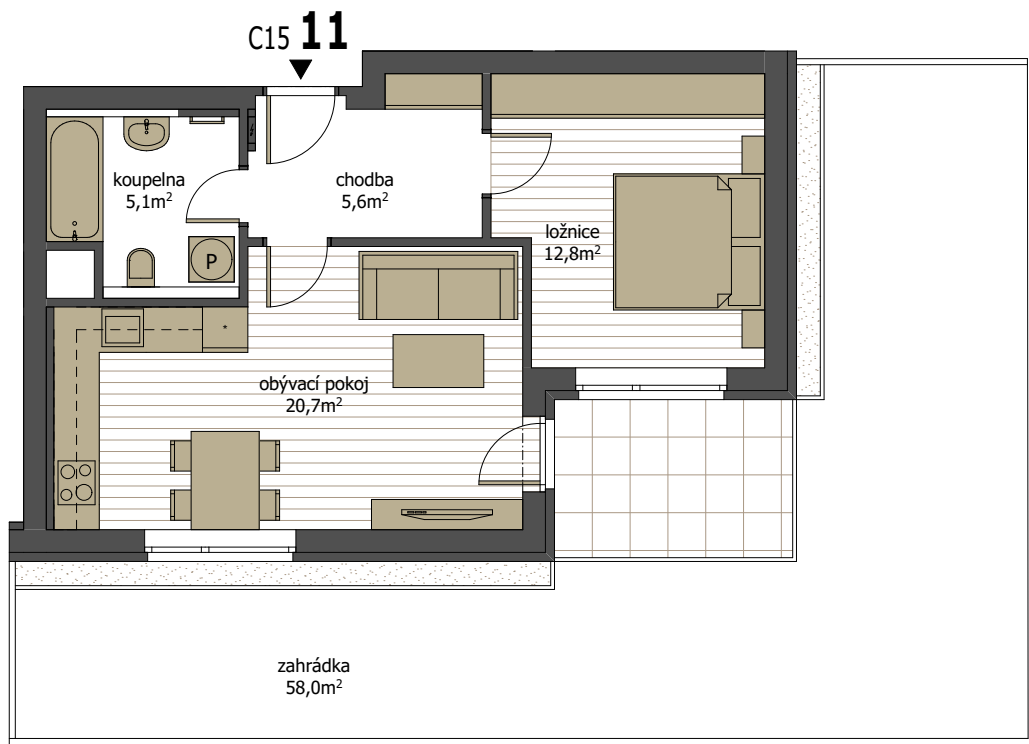

byt C15 11 | 1.NP

2 + kk se zahrádkou

podlahová plocha **48,3 m²** + zahrádka **58,0 m²** (plocha místností 44,2 m²)

M 1:100 (A4)

1.NP

V200220