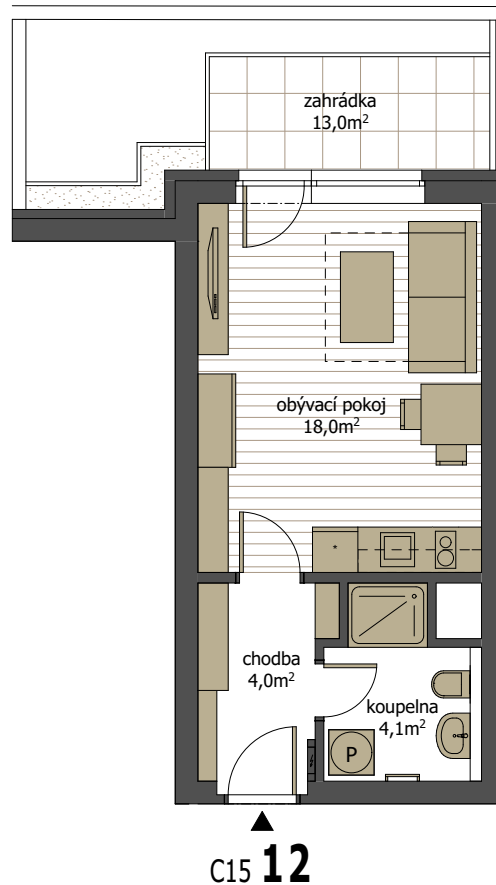

byt C15 12 | 1.NP

1 + kk se zahrádkou

podlahová plocha 28,6 m² + zahrádka 13,0 m² (plocha místností 26,1 m²)

M 1:100 (A4)

V200220