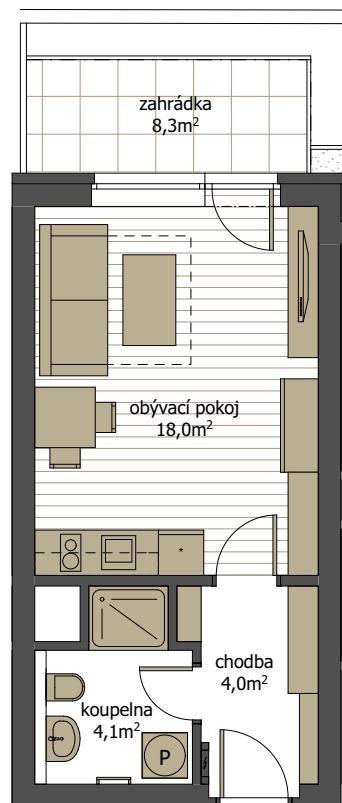

byt C15 13 | 1.NP

1 + kk se zahrádkou

podlahová plocha 28,6 m² + zahrádka 8,3 m² (plocha místností 26,1 m²)

▲
C15 13

M 1:100 (A4)

V200220