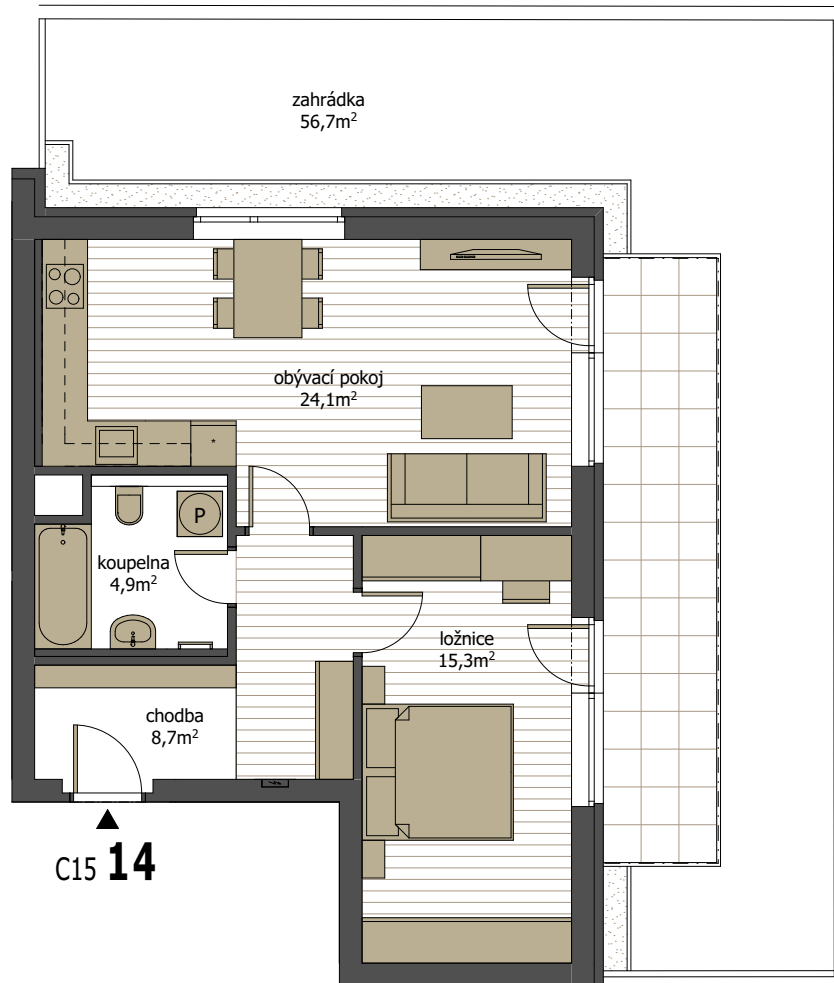

byt C15 14 | 1.NP

2 + kk se zahrádkou

podlahová plocha **57,4 m²** + zahrádka **56,7 m²** (plocha místností 53,0 m²)

M 1:100 (A4)

V200220