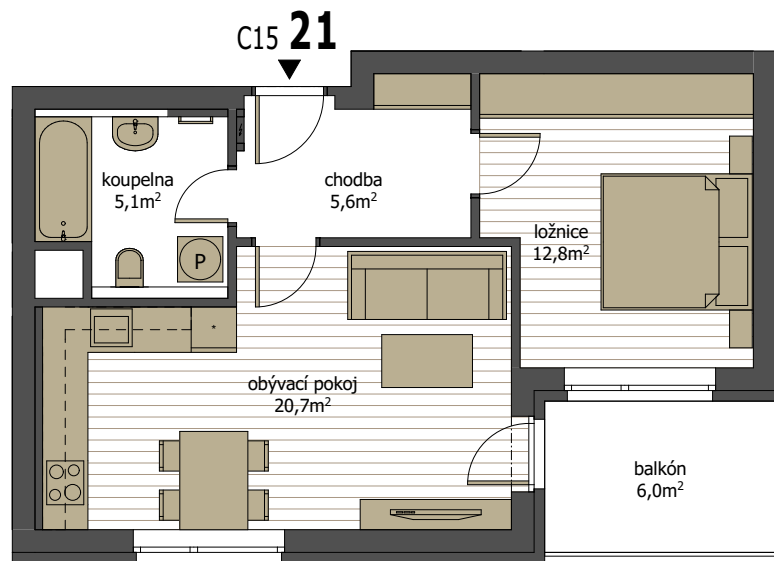

byt C15 21 | 2.NP

2 + kk s balkónem

podlahová plocha 48,3 m² + balkón 6,0 m² (plocha místností 44,2 m²)

M 1:100 (A4)

2.NP

V200220