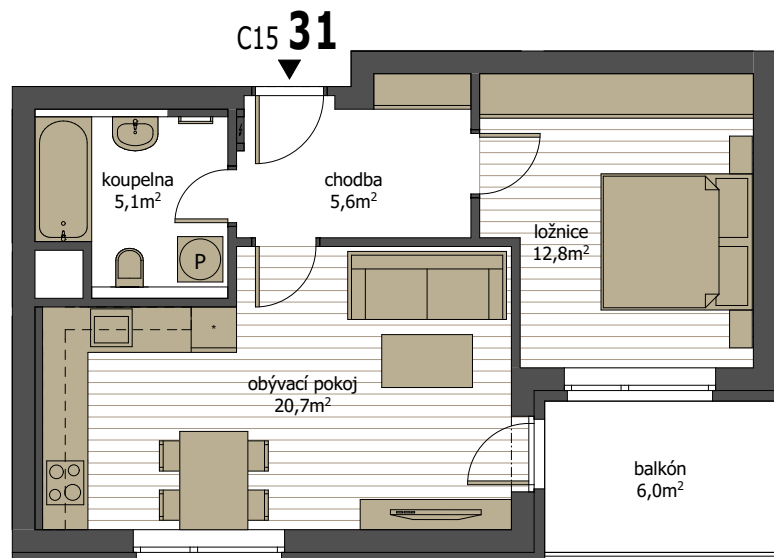

## byt C15 31 | 3.NP

2 + kk s balkónem

podlahová plocha 48,3 m<sup>2</sup> + balkón 6,0 m<sup>2</sup> (plocha místností 44,2 m<sup>2</sup>)

M 1:100 (A4)

3.NP

V200220