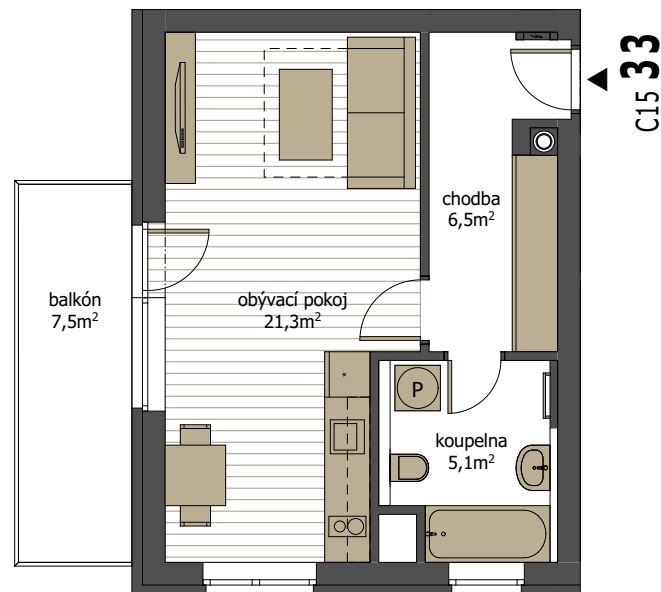

## byt C15 33 | 3.NP

1 + kk s balkónem

podlahová plocha 36,0 m<sup>2</sup> + balkón 7,5 m<sup>2</sup> (plocha místností 32,9 m<sup>2</sup>)

M 1:100 (A4)

3.NP

V200220