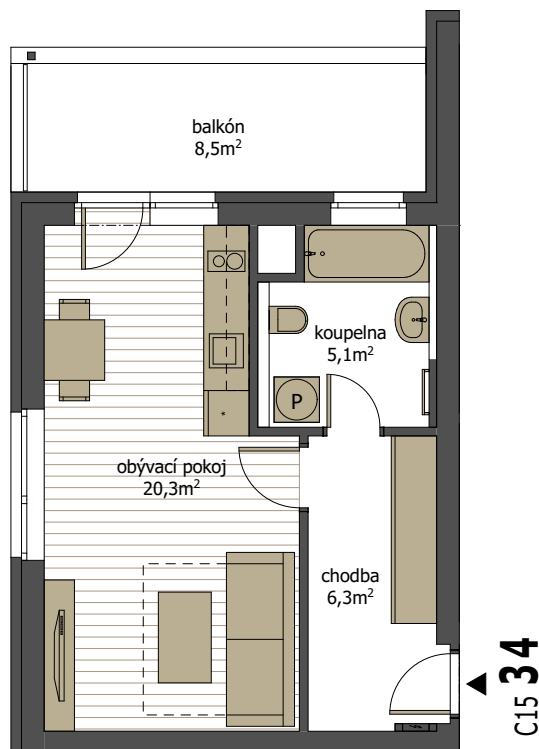

byt C15 34 | 3.NP

1 + kk s balkónem

podlahová plocha 34,7 m² + balkón 8,5 m² (plocha místností 31,7 m²)

M 1:100 (A4)

3.NP

V200220