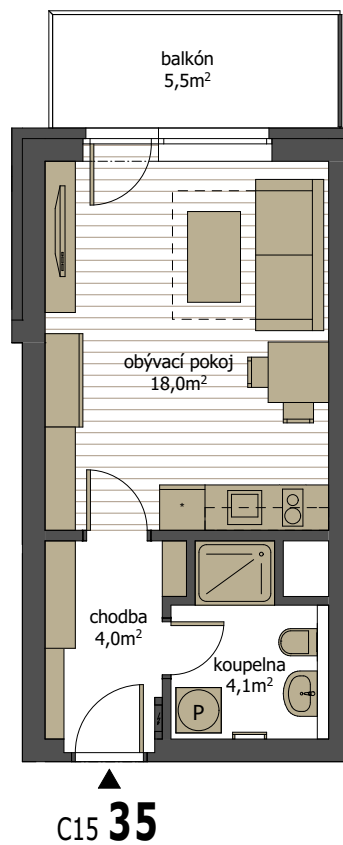

byt C15 35 | 3.NP

1 + kk s balkónem

podlahová plocha **28,6 m²** + balkón **5,5 m²** (plocha místností 26,1 m²)

M 1:100 (A4)

3.NP

V200220