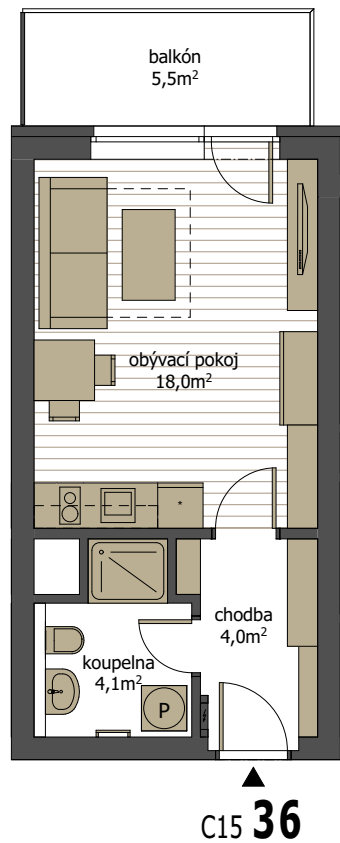

byt C15 36 | 3.NP

1 + kk s balkónem

podlahová plocha 28,6 m² + balkón 5,5 m² (plocha místností 26,1 m²)

M 1:100 (A4)

3.NP

V200220