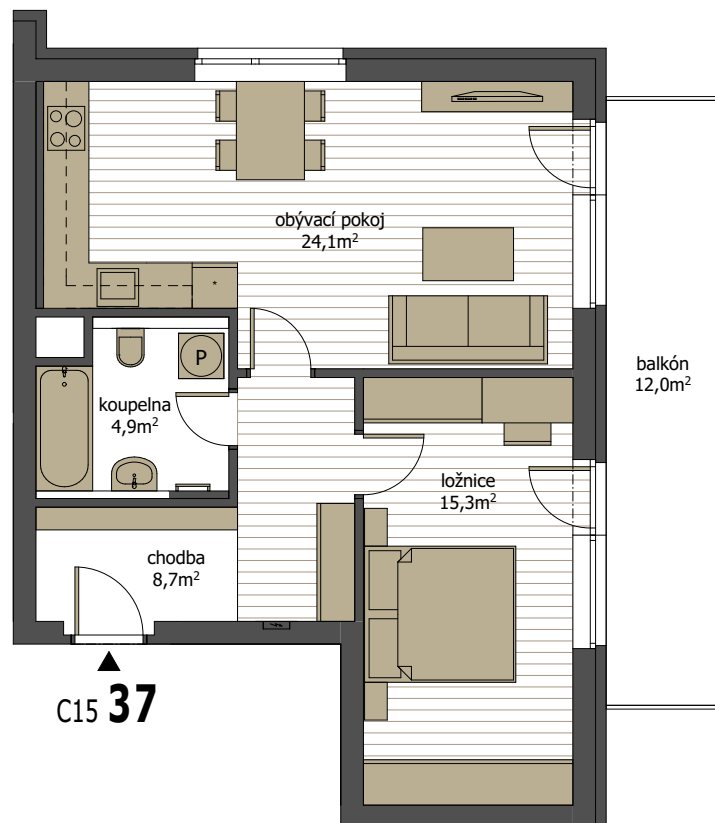

## byt C15 37 | 3.NP

2 + kk s balkónem

podlahová plocha **57,4 m<sup>2</sup>** + balkón **12,0 m<sup>2</sup>** (plocha místností 53,0 m<sup>2</sup>)

M 1:100 (A4)

3.NP

V200220