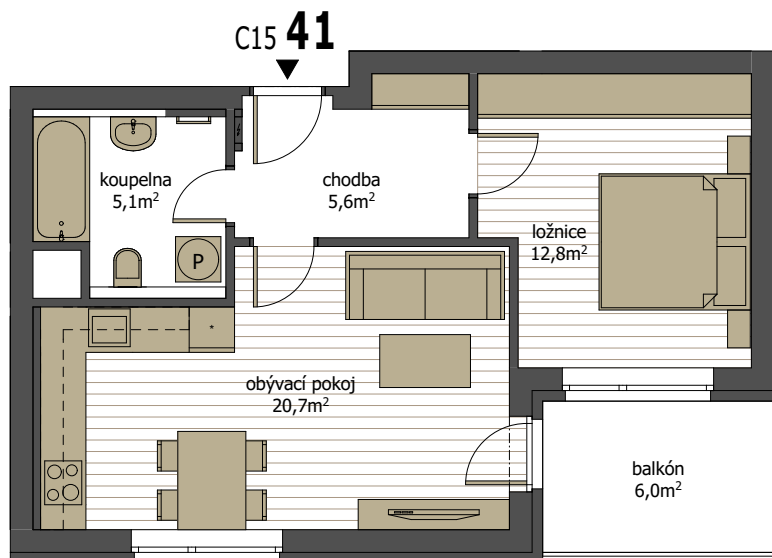

byt C15 41 | 4.NP

2 + kk s balkónem

podlahová plocha 48,3 m² + balkón 6,0 m² (plocha místností 44,2 m²)

M 1:100 (A4)

4.NP

V200220