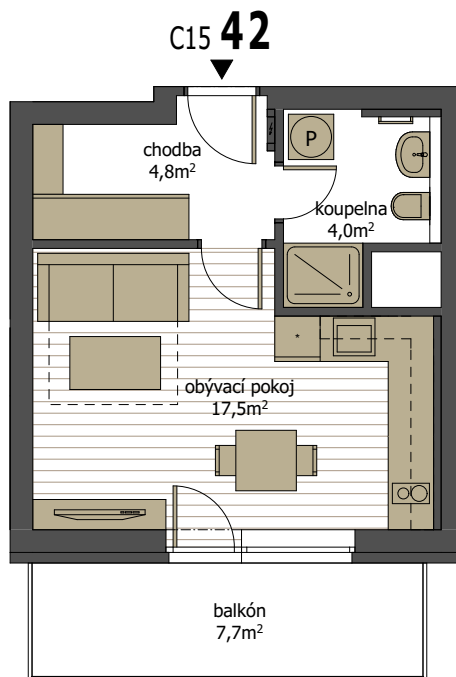

byt C15 42 | 4.NP

1 + kk s balkónem

podlahová plocha 29,6 m² + balkón 7,7 m² (plocha místností 26,3 m²)

M 1:100 (A4)

V200220