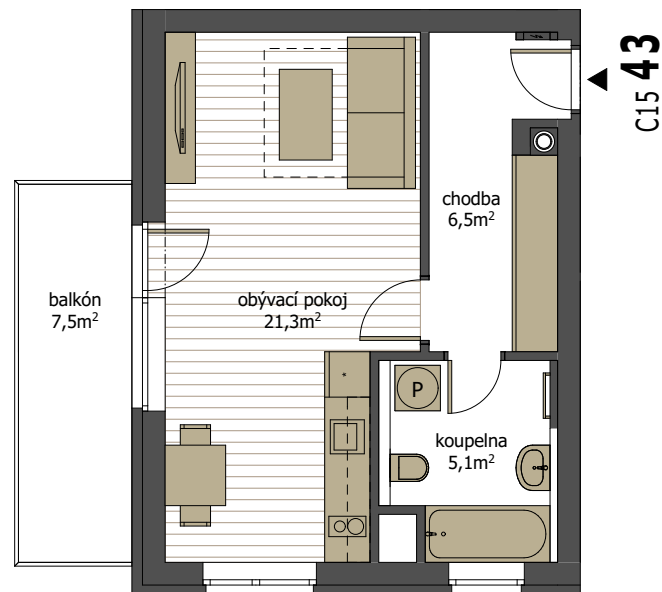

byt C15 43 | 4.NP

1 + kk s balkónem

podlahová plocha 36,0 m² + balkón 7,5 m² (plocha místností 32,9 m²)

M 1:100 (A4)

V200220