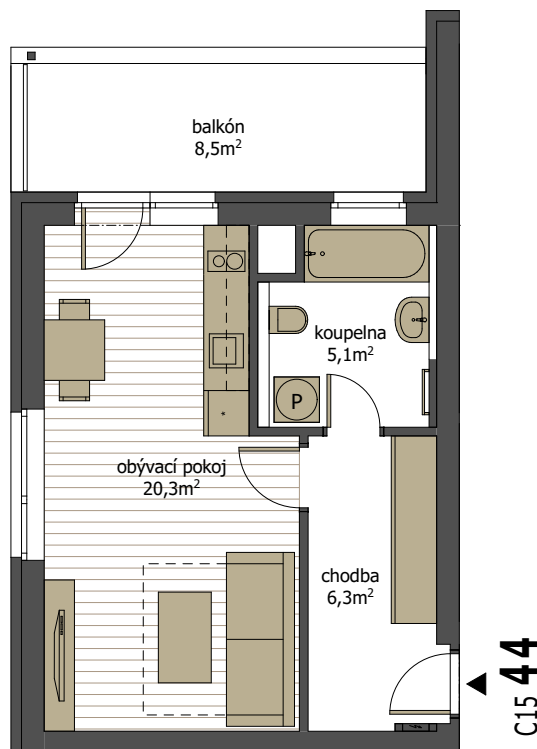

## byt C15 44 | 4.NP

1 + kk s balkónem

podlahová plocha **34,7** m<sup>2</sup> + balkón **8,5** m<sup>2</sup> (plocha místností 31,7 m<sup>2</sup>)

M 1:100 (A4)

V200220