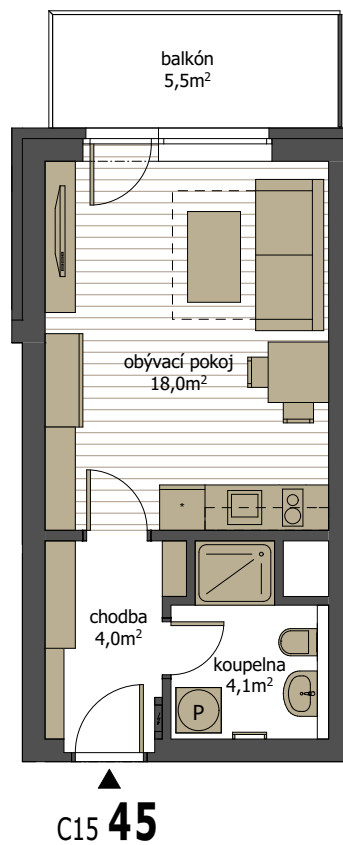

**byt C15 45 | 4.NP**

**1 + kk** s balkónem

podlahová plocha **28,6 m<sup>2</sup>** + balkón **5,5 m<sup>2</sup>** (plocha místností 26,1 m<sup>2</sup>)

M 1:100 (A4)

V200220