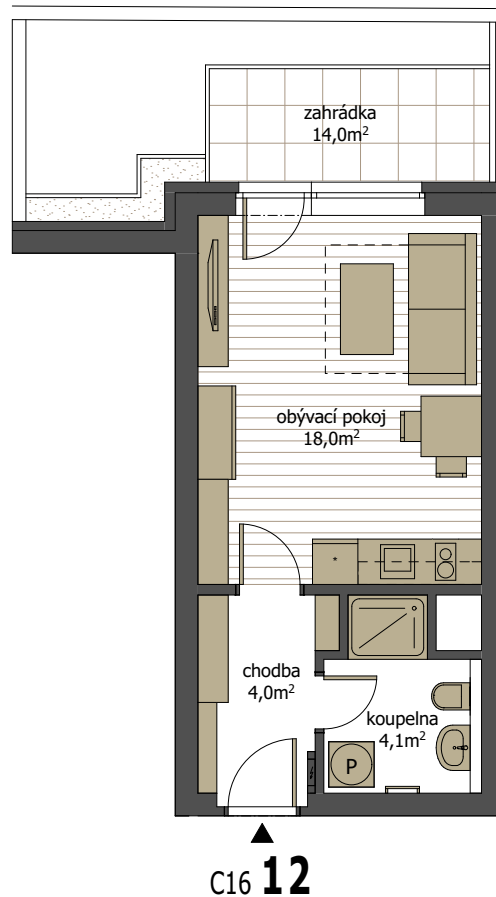

## byt C16 12 | 1.NP

1 + kk se zahrádkou

podlahová plocha 28,6 m<sup>2</sup> + zahrádka 14,0 m<sup>2</sup> (plocha místností 26,1 m<sup>2</sup>)

M 1:100 (A4)

V200220