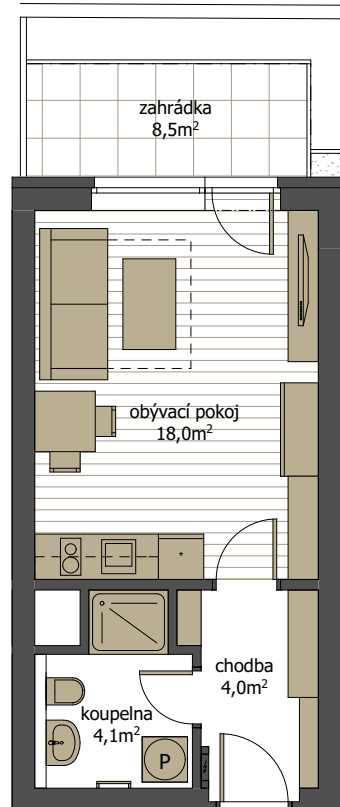

byt C16 13 | 1.NP

1 + kk se zahrádkou

podlahová plocha 28,6 m² + zahrádka 8,5 m² (plocha místností 26,1 m²)

▲
C16 **13**

M 1:100 (A4)

V200220