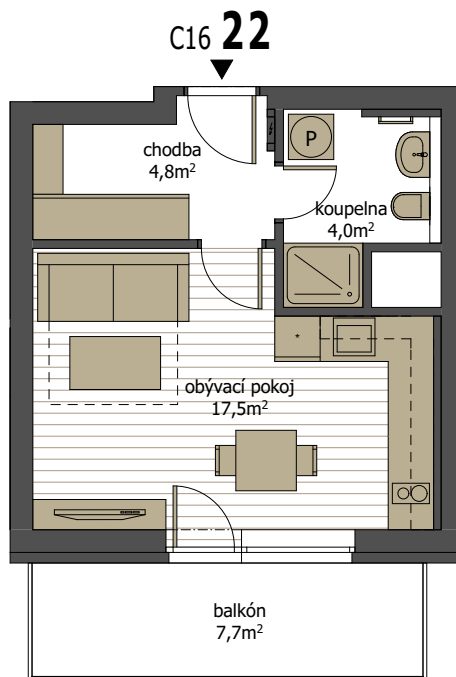

byt C16 22 | 2.NP

1 + kk s balkónem

podlahová plocha 29,6 m² + balkón 7,7 m² (plocha místností 26,3 m²)

M 1:100 (A4)

2.NP

V200220