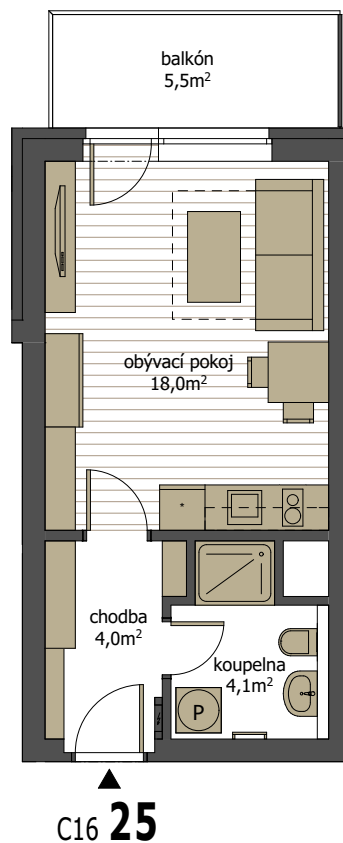

byt C16 25 | 2.NP

1 + kk s balkónem

podlahová plocha **28,6 m²** + balkón **5,5 m²** (plocha místností 26,1 m²)

M 1:100 (A4)

2.NP

V200220