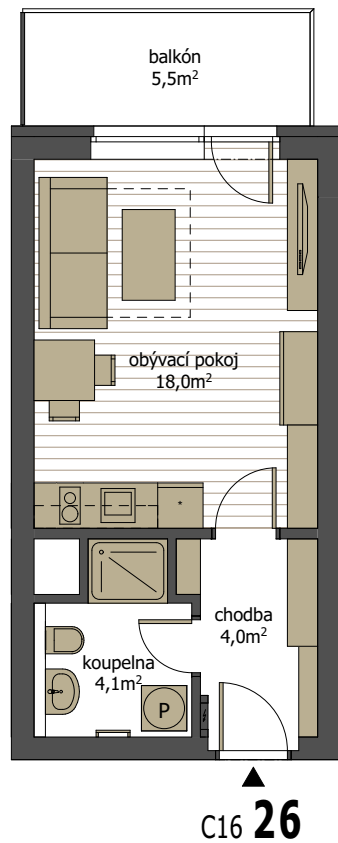

byt C16 26 | 2.NP

1 + kk s balkónem

podlahová plocha **28,6 m²** + balkón **5,5 m²** (plocha místností 26,1 m²)

M 1:100 (A4)

V200220