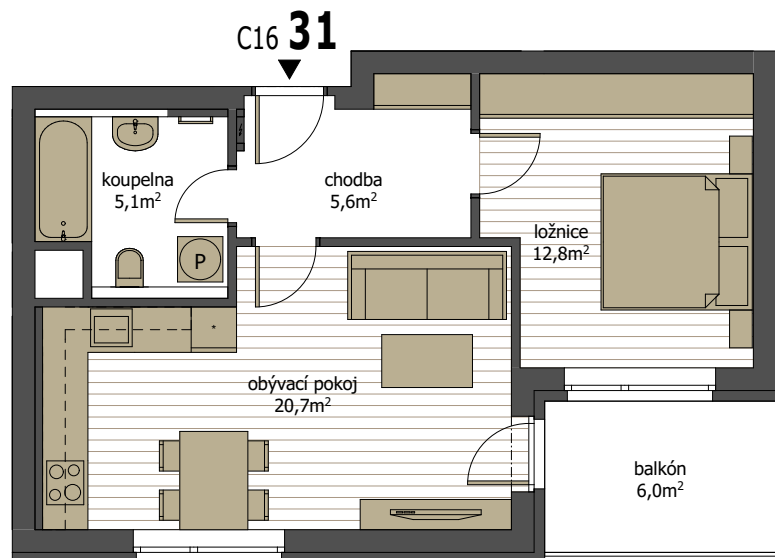

byt C16 31 | 3.NP

2 + kk s balkónem

podlahová plocha 48,3 m² + balkón 6,0 m² (plocha místností 44,2 m²)

M 1:100 (A4)

V200220