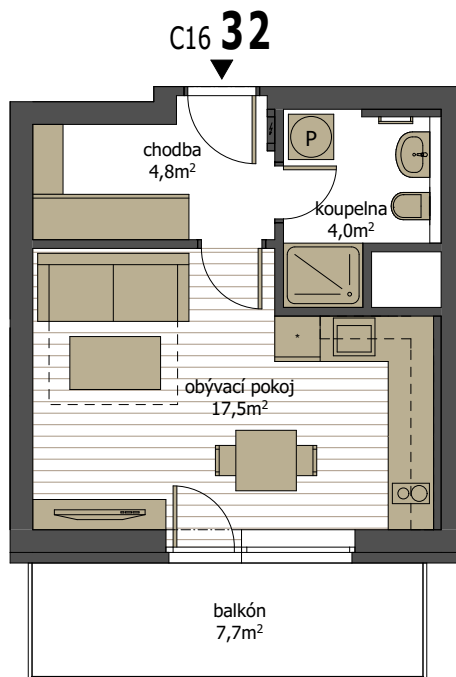

byt C16 32 | 3.NP

1 + kk s balkónem

podlahová plocha 29,6 m² + balkón 7,7 m² (plocha místností 26,3 m²)

M 1:100 (A4)

V200220