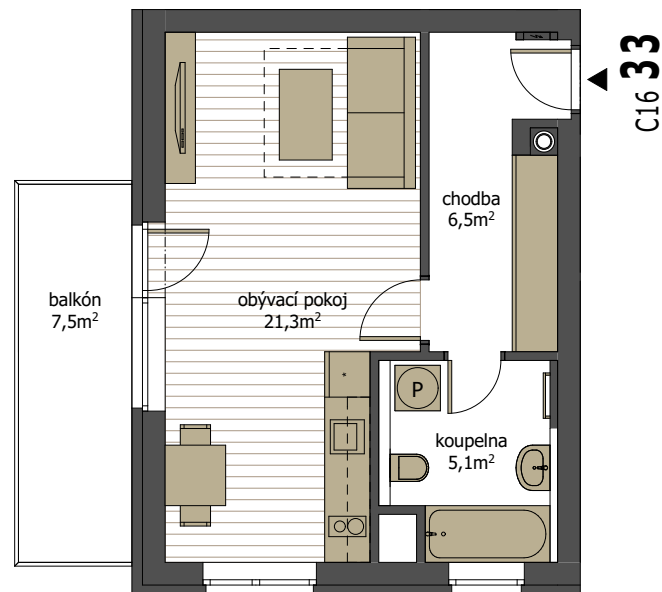

byt C16 33 | 3.NP

1 + kk s balkónem

podlahová plocha 36,0 m² + balkón 7,5 m² (plocha místností 32,9 m²)

M 1:100 (A4)

3.NP

V200220