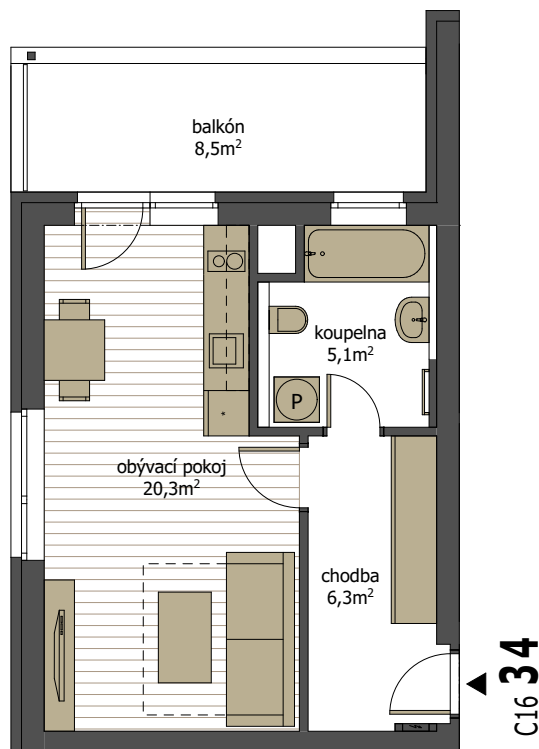

byt C16 34 | 3.NP

1 + kk s balkónem

podlahová plocha 34,7 m² + balkón 8,5 m² (plocha místností 31,7 m²)

M 1:100 (A4)

V200220