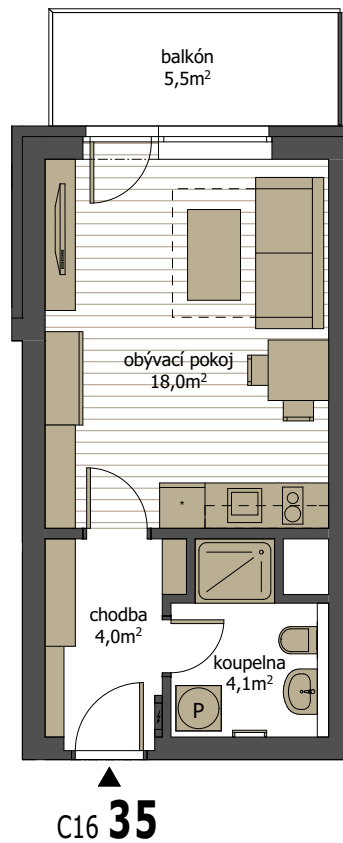

## byt C16 35 | 3.NP

1 + kk s balkónem

podlahová plocha **28,6 m<sup>2</sup>** + balkón **5,5 m<sup>2</sup>** (plocha místností 26,1 m<sup>2</sup>)

M 1:100 (A4)

3.NP

V200220