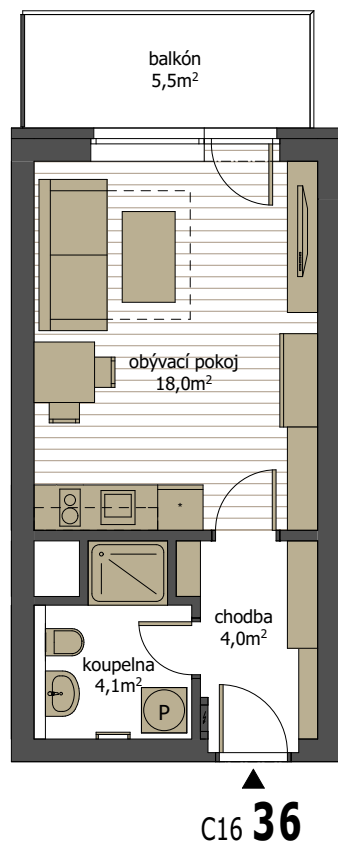

## byt C16 36 | 3.NP

1 + kk s balkónem

podlahová plocha 28,6 m<sup>2</sup> + balkón 5,5 m<sup>2</sup> (plocha místností 26,1 m<sup>2</sup>)

M 1:100 (A4)

V200220