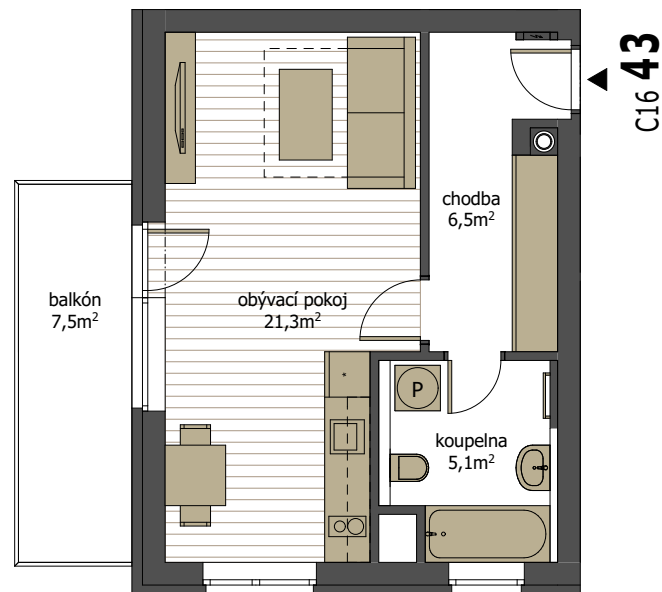

byt C16 43 | 4.NP

1 + kk s balkónem

podlahová plocha **36,0 m²** + balkón **7,5 m²** (plocha místností **32,9 m²**)

M 1:100 (A4)

V200220