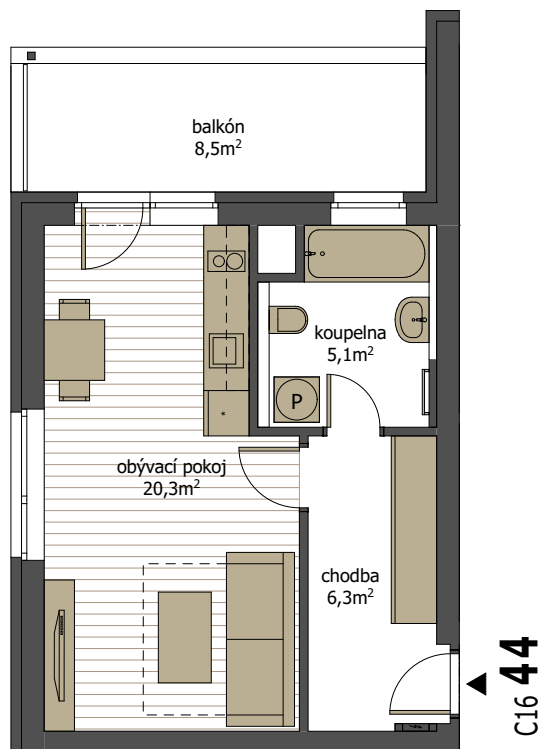

byt C16 44 | 4.NP

1 + kk s balkónem

podlahová plocha **34,7 m²** + balkón **8,5 m²** (plocha místností 31,7 m²)

M 1:100 (A4)

V200220