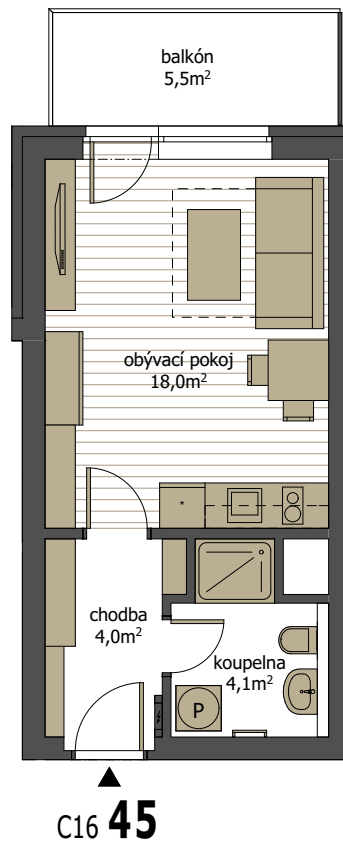

**byt C16 45 | 4.NP**

**1 + kk** s balkónem

podlahová plocha **28,6 m<sup>2</sup>** + balkón **5,5 m<sup>2</sup>** (plocha místností 26,1 m<sup>2</sup>)

M 1:100 (A4)

4.NP

V200220