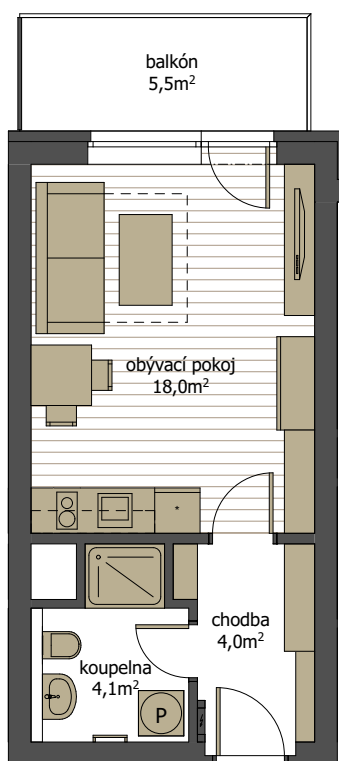

byt C16 46 | 4.NP

1 + kk s balkónem

podlahová plocha 28,6 m² + balkón 5,5 m² (plocha místností 26,1 m²)

C16 46

M 1:100 (A4)

4.NP

V200220