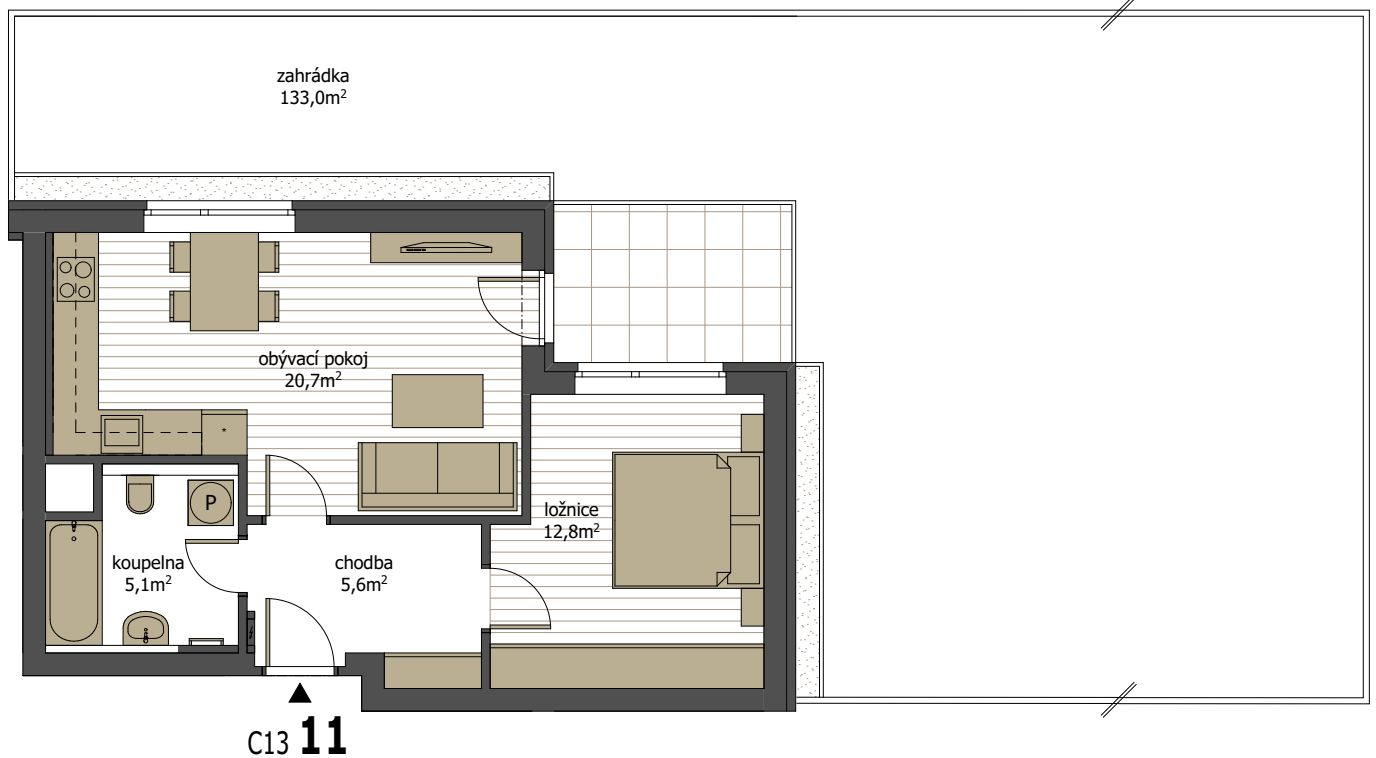

## byt C13 11 | 1.NP

2 + kk se zahrádkou

podlahová plocha **48,3 m<sup>2</sup>** + zahrádka **133,0 m<sup>2</sup>** (plocha místností 44,2 m<sup>2</sup>)

M 1:100 (A4)

V201212