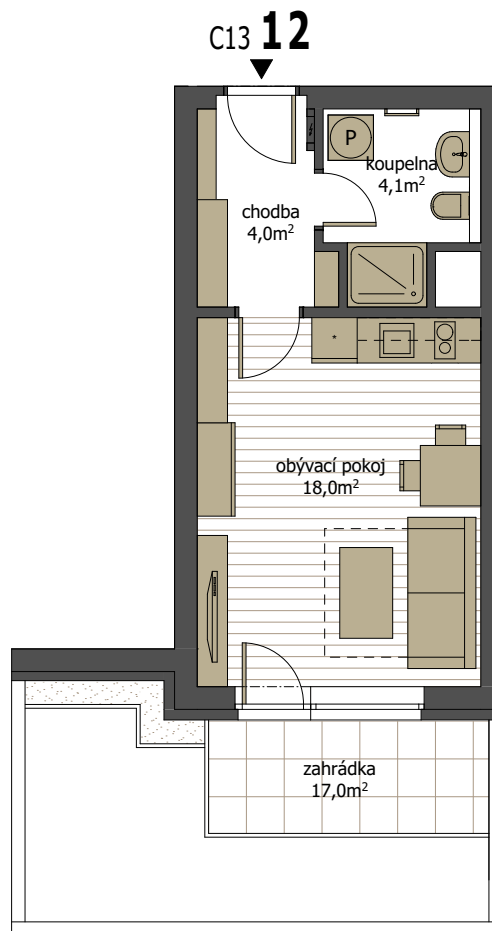

## byt C13 12 | 1.NP

1 + kk se zahrádkou

podlahová plocha 28,6 m<sup>2</sup> + zahrádka 17,0 m<sup>2</sup> (plocha místností 26,1 m<sup>2</sup>)

M 1:100 (A4)

V201212