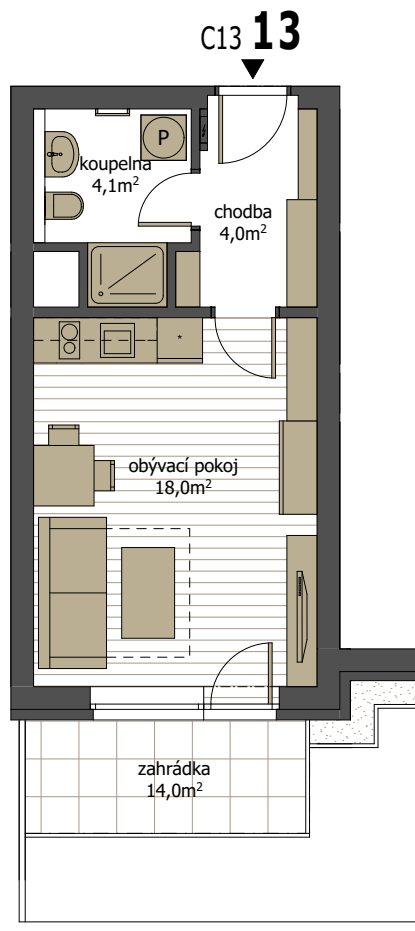

byt C13 13 | 1.NP

1 + kk se zahrádkou

podlahová plocha 28,6 m² + zahrádka 14,0 m² (plocha místností 26,1 m²)

M 1:100 (A4)

V201212