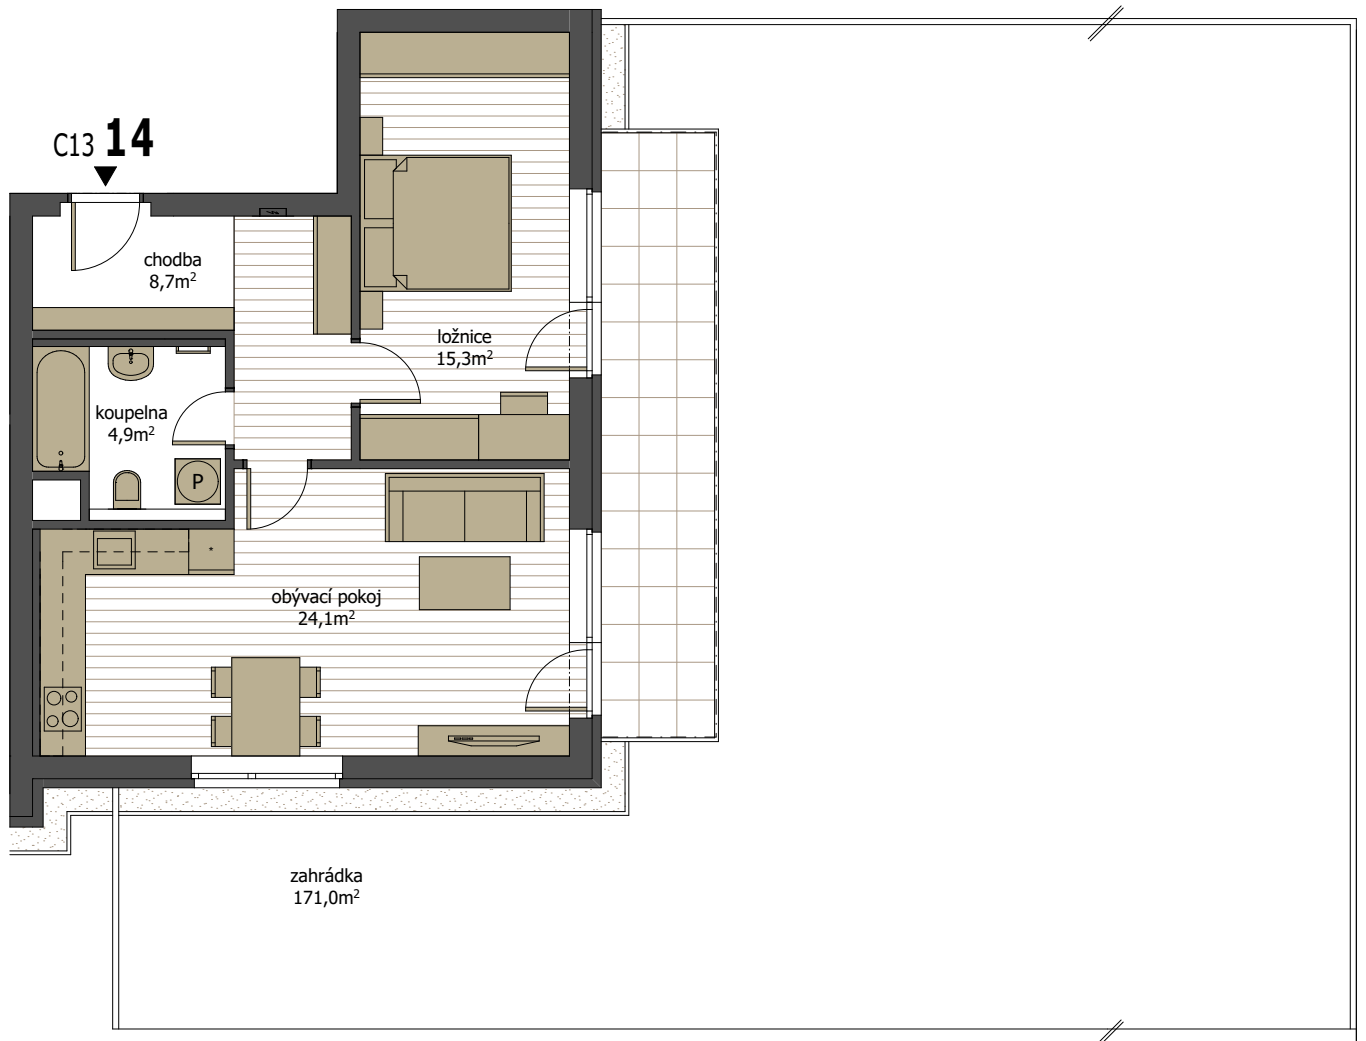

## byt C13 14 | 1.NP

2 + kk se zahrádkou

podlahová plocha **57,4 m<sup>2</sup>** + zahrádka **171,0 m<sup>2</sup>** (plocha místností 53,0 m<sup>2</sup>)

M 1:100 (A4)

V201212